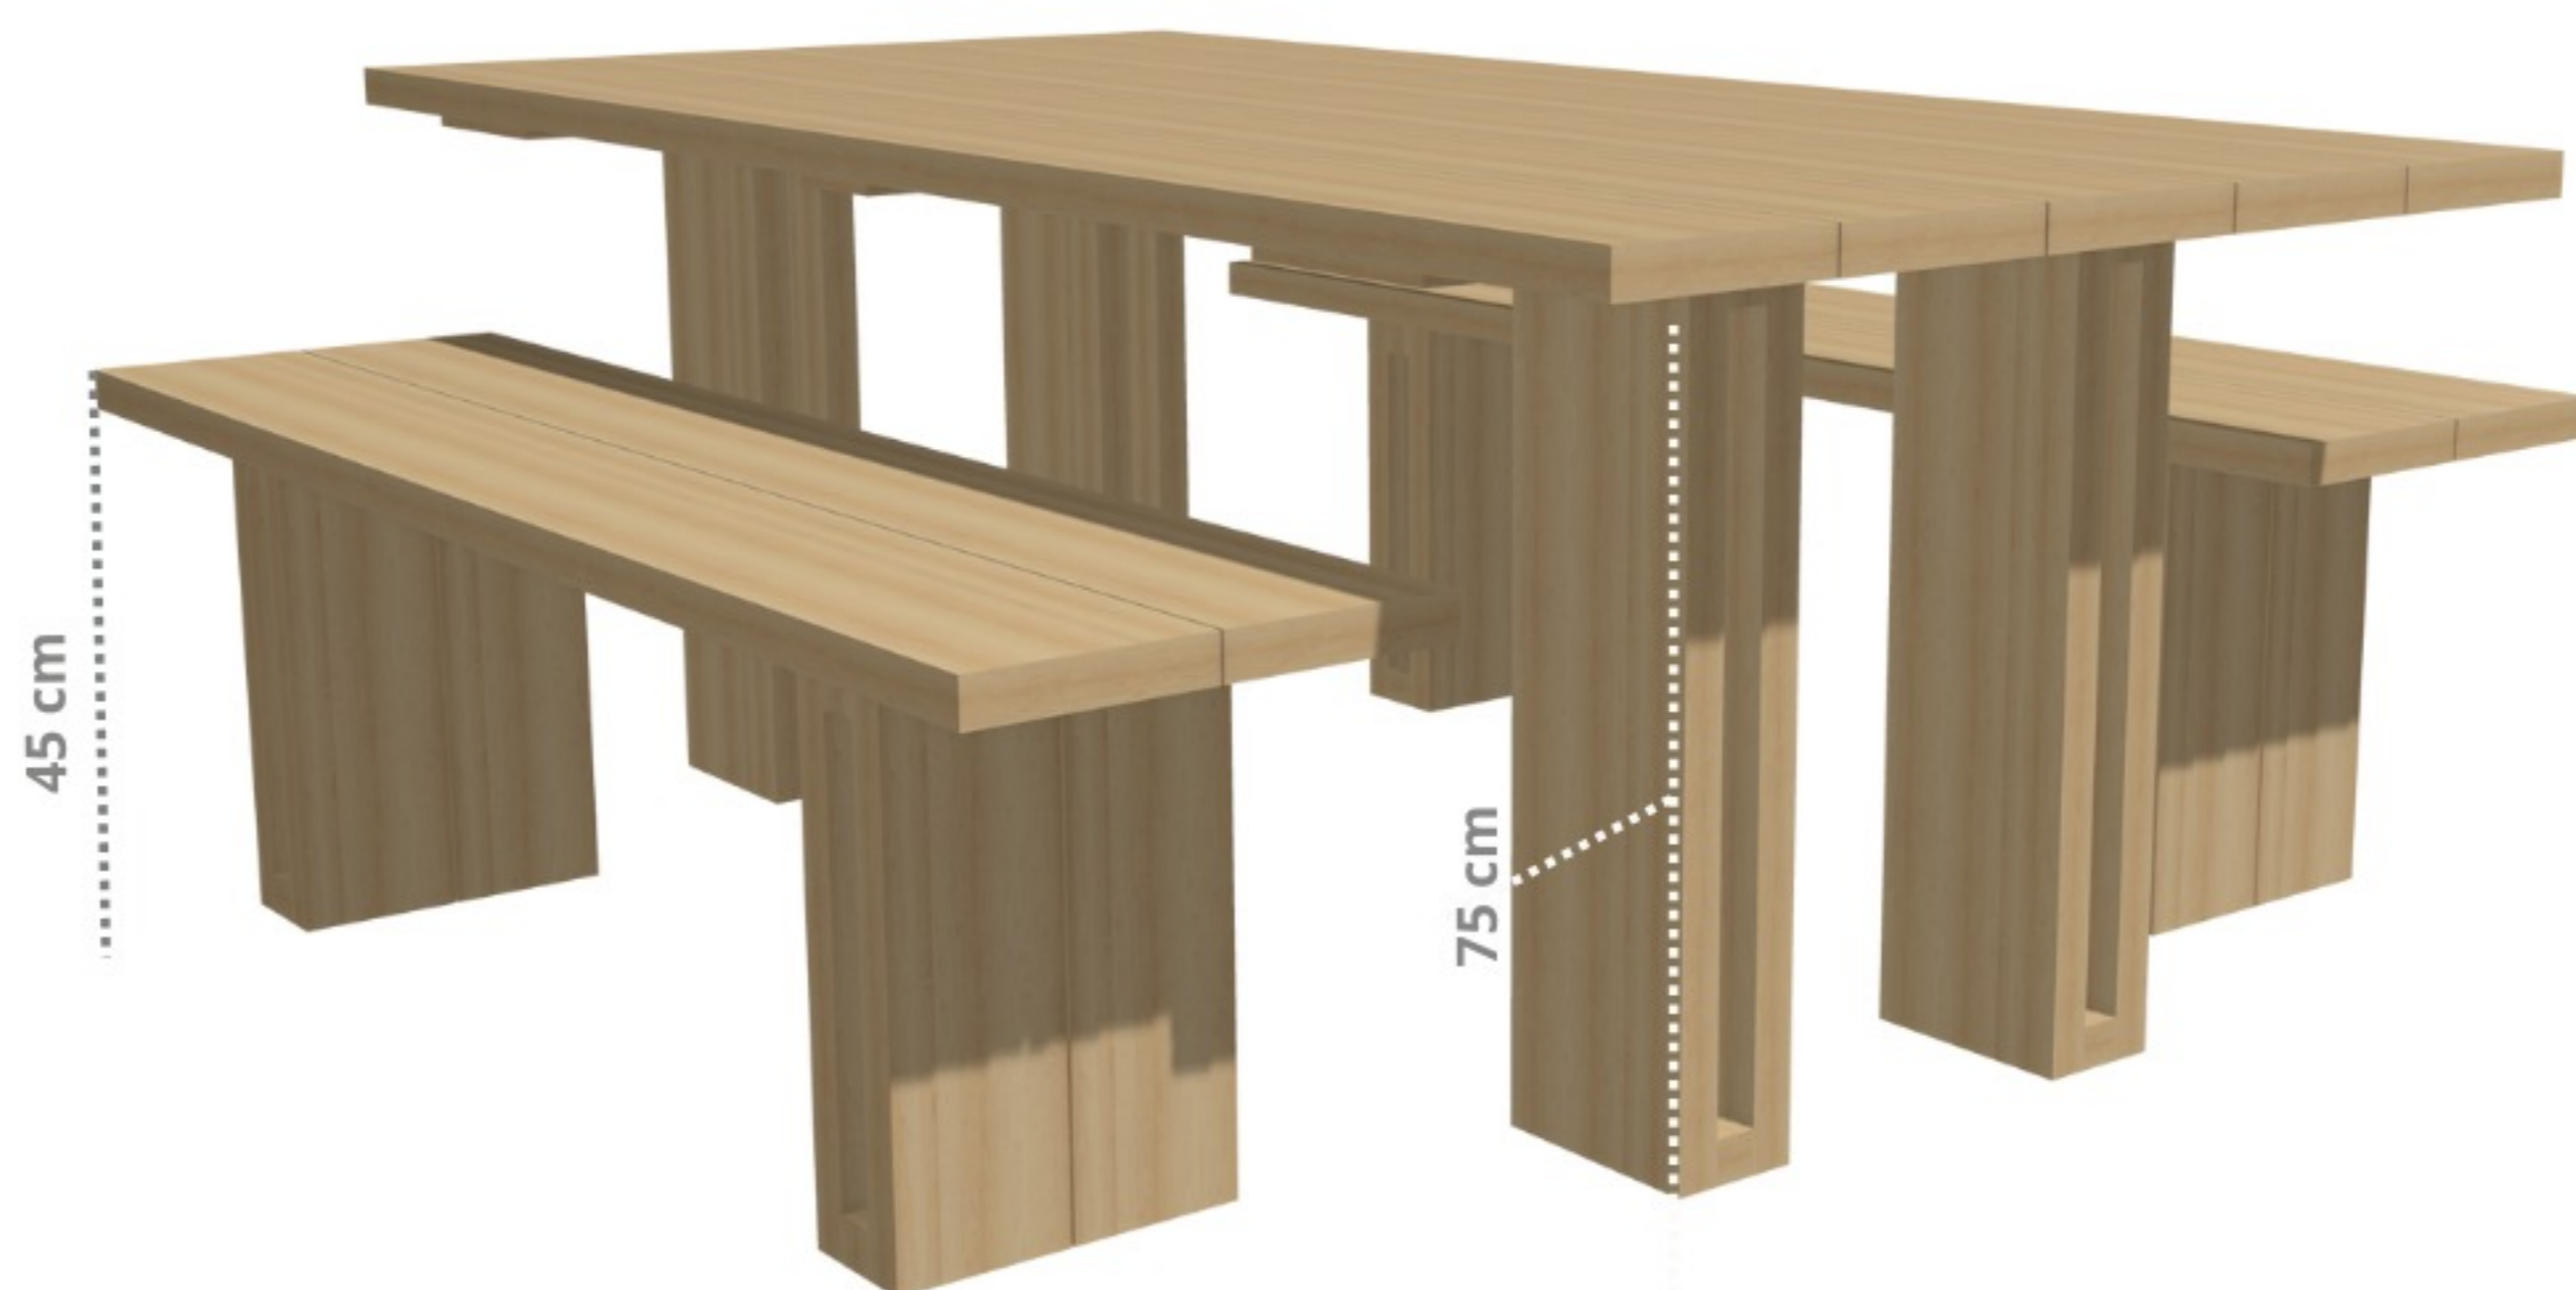

LEAF - COMEDOR TROMSO

- -50 años de garantía en exterior -
- -25 años de garantía bajo agua -
- -Terminación en aceite o natural -
- -100% madera natural, sin químicos tóxicos -
- -Para todo tipo de climas, con baja acumulación de calor -
- -Indigestible para termitas y otros insectos -