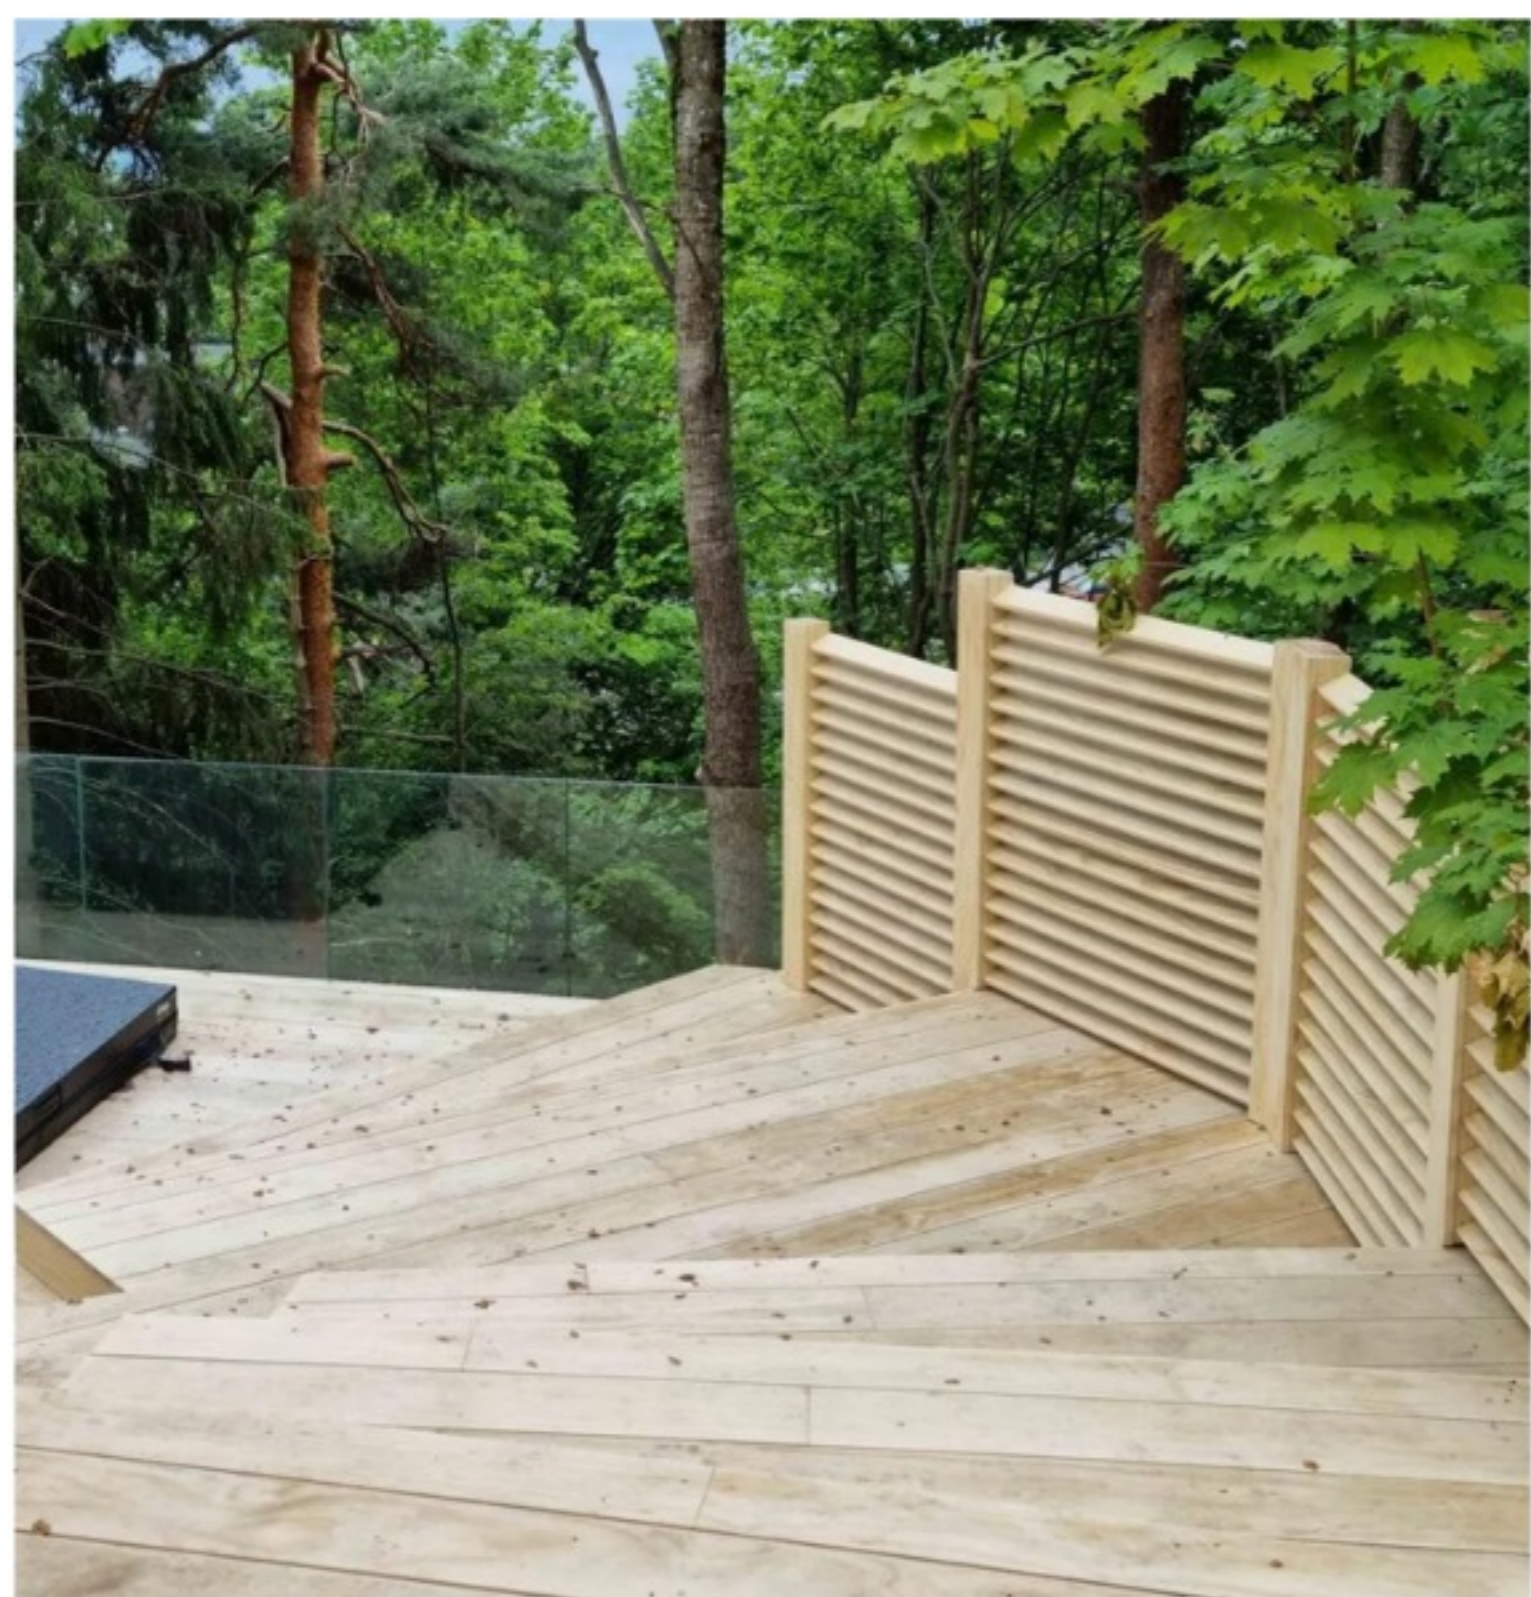

Leaf recicla, fabrica y diseña soluciones constructivas carbono neutro y carbono negativo usando materiales sustentables.

Trabajamos con arquitectos, diseñadores, gobiernos y corporaciones para producir soluciones en fachadas y superficies que son duraderos y de baja mantenimiento, con la huella de carbono mas baja posible. Bajo carbono es nuestra misión y los diseños de nuestros clientes la inspiración.