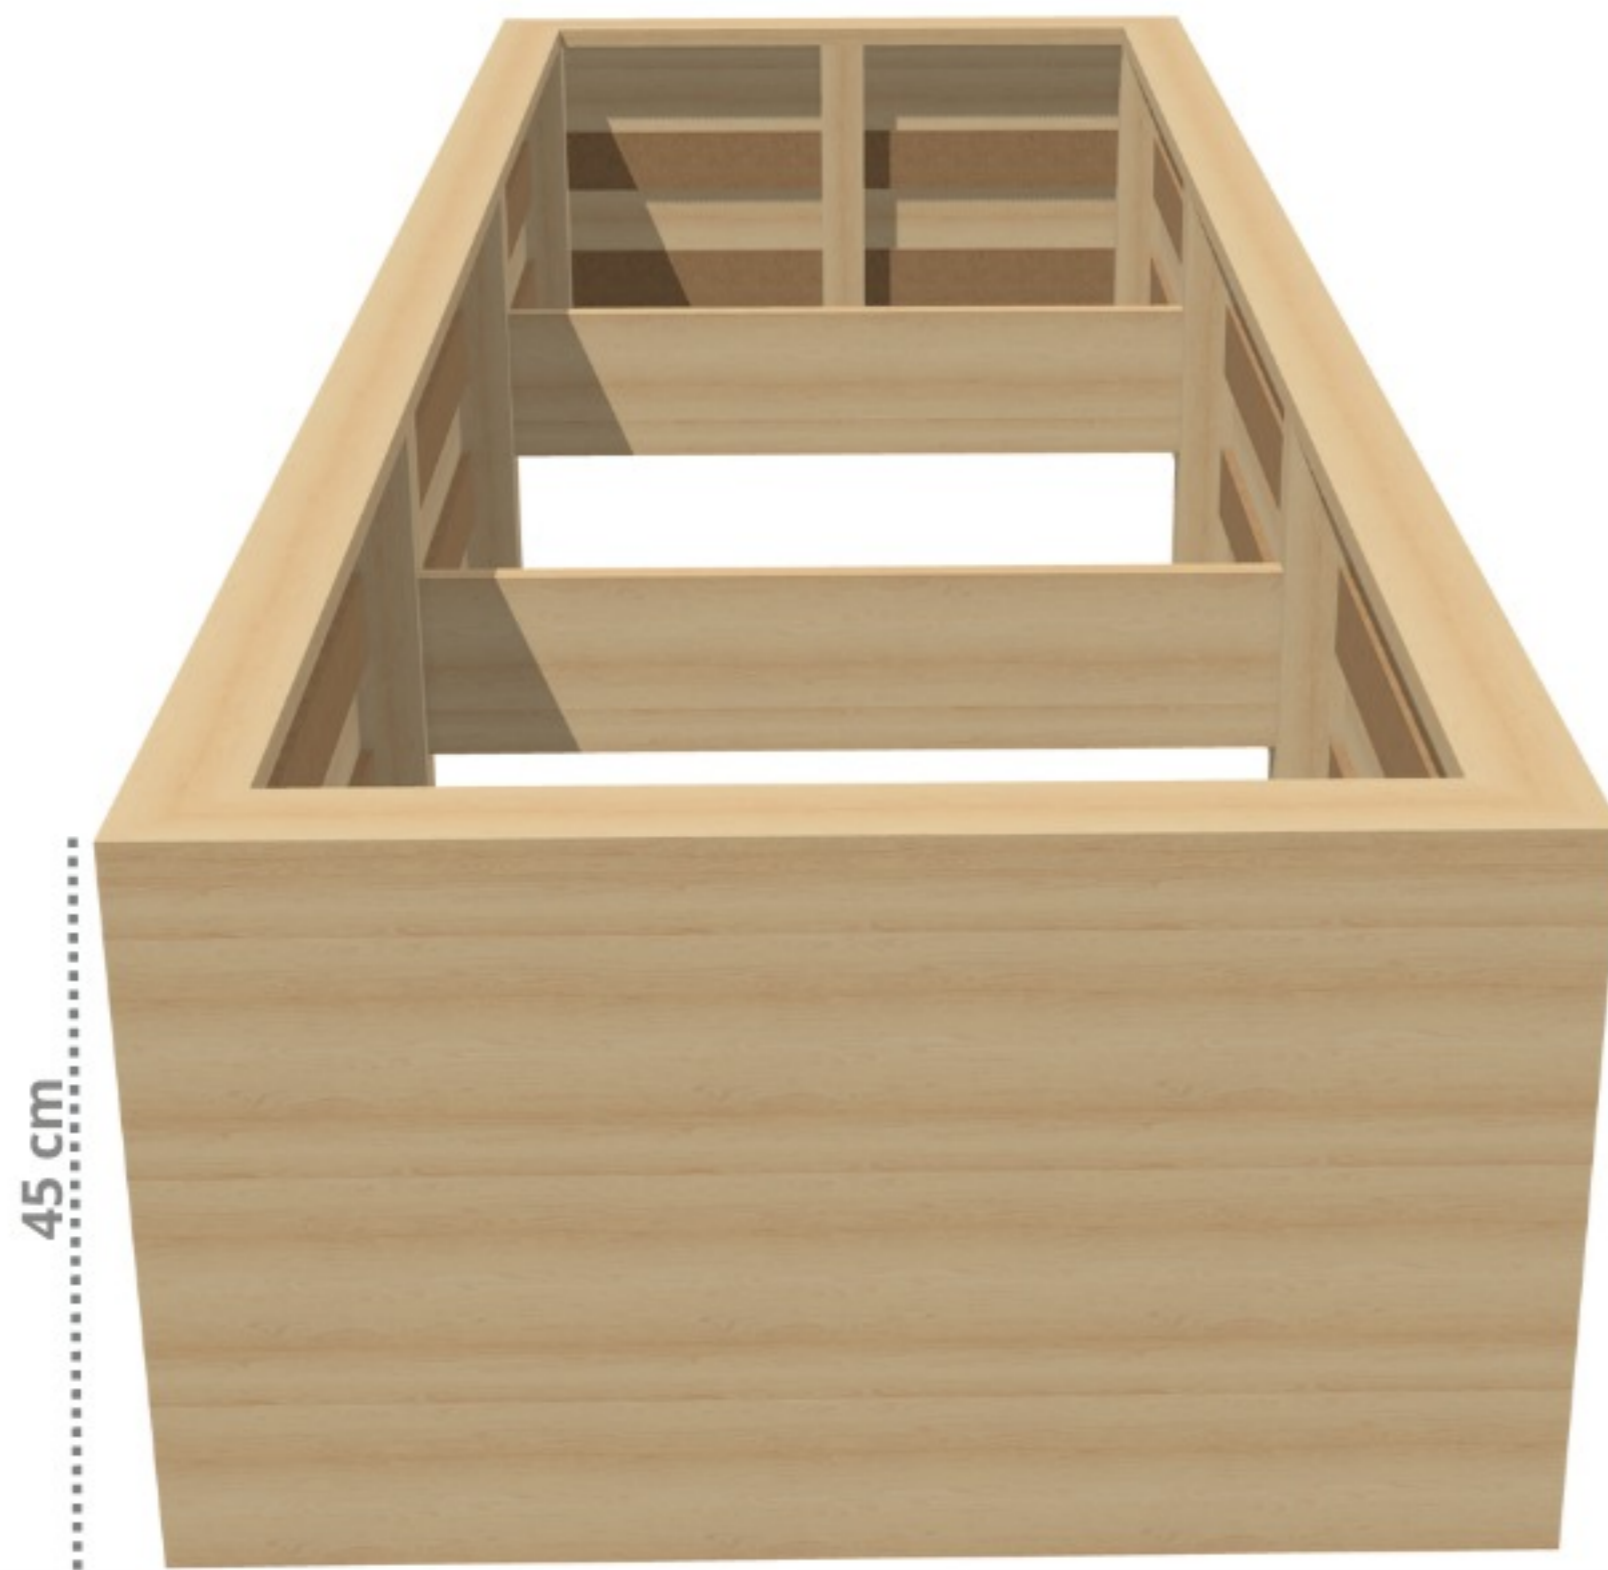

LEAF - JARDINERA

- -50 años de garantía en exterior -
- -25 años de garantía bajo agua -
- -Terminación en aceite o natural -
- -100% madera natural, sin químicos tóxicos -
- -Para todo tipo de climas, con baja acumulación de calor -
- -Indigestible para termitas y otros insectos -