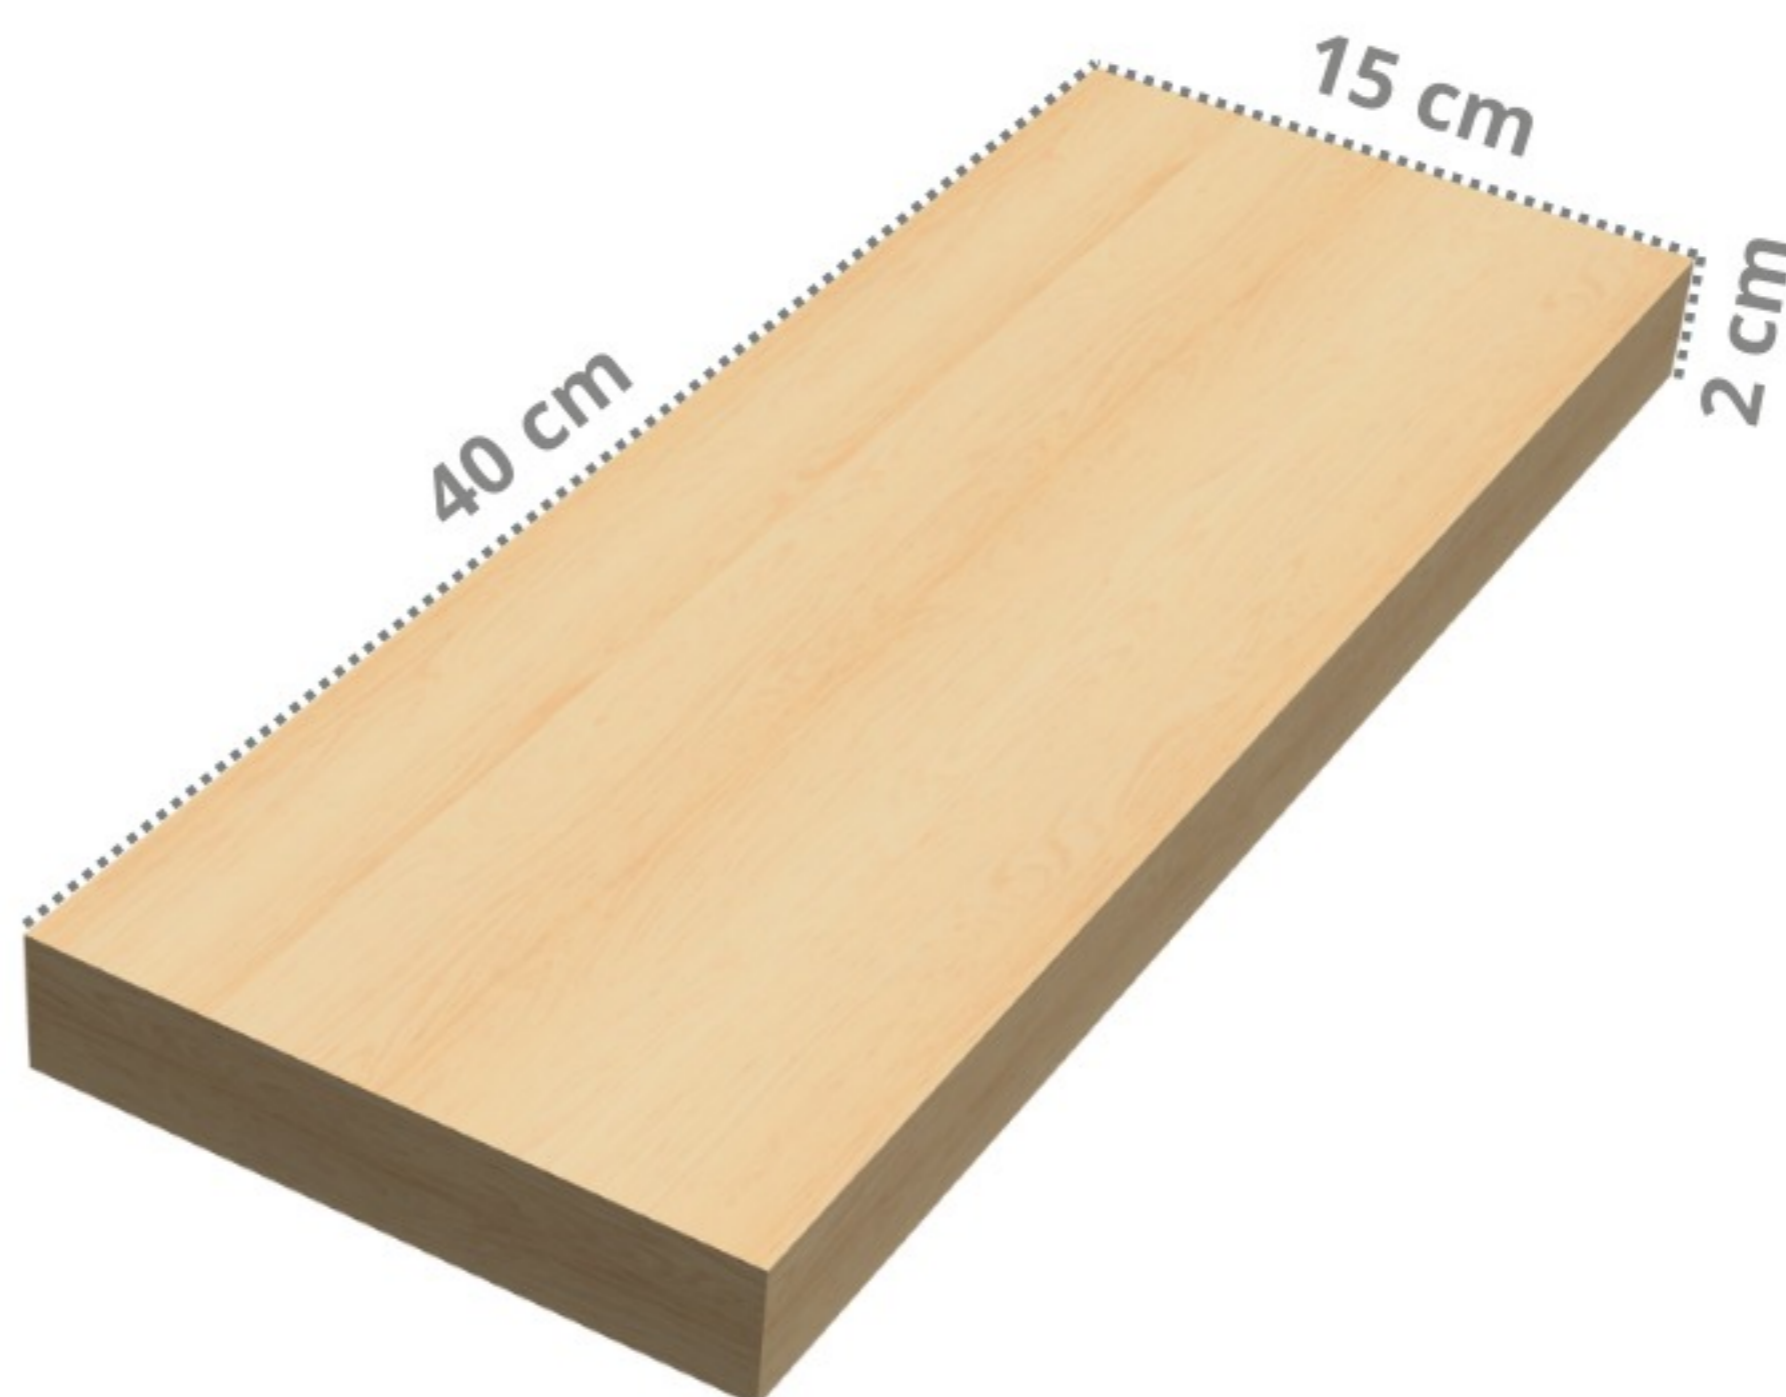

LEAF - BORDILLO

- -50 años de garantía en exterior -
- -25 años de garantía bajo agua -
- -Terminación en aceite o natural -
- -100% madera natural, sin químicos tóxicos -
- -Para todo tipo de climas, con baja acumulación de calor -
- -Indigestible para termitas y otros insectos -