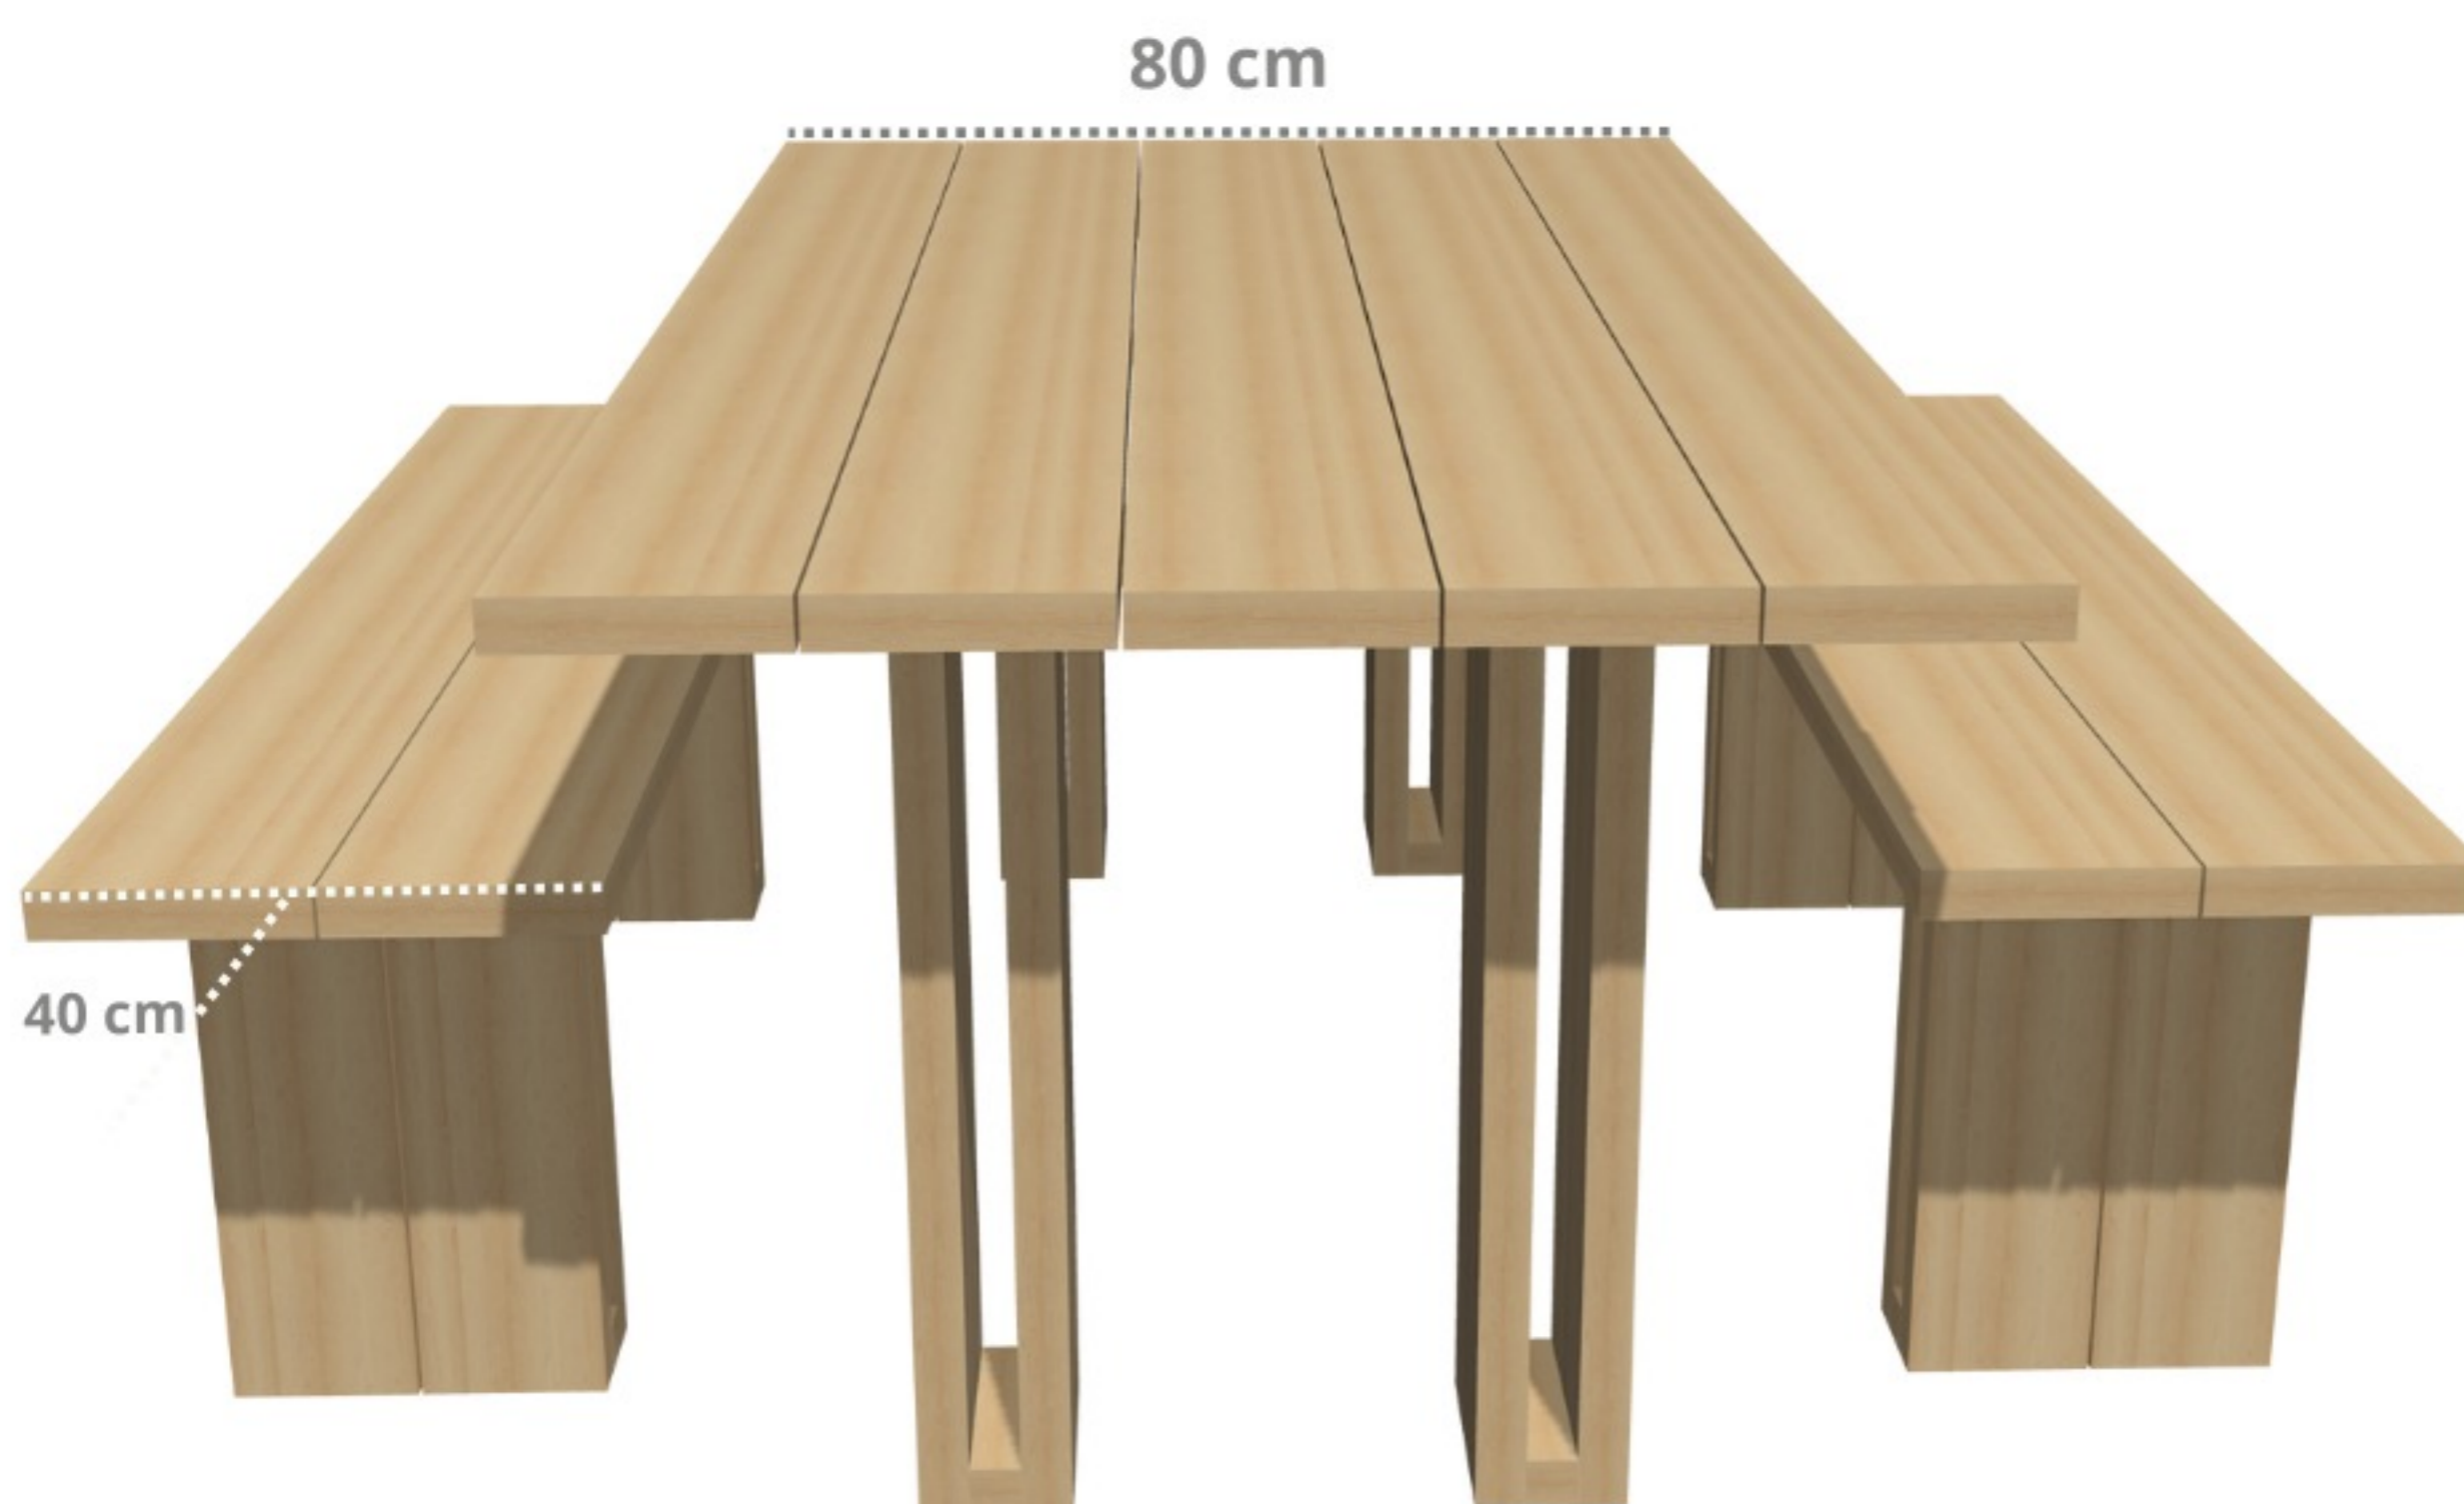

LEAF - COMEDOR TROMSO

- -50 años de garantía en exterior -
- -25 años de garantía bajo agua -
- -Terminación en aceite o natural -
- -100% madera natural, sin químicos tóxicos -
- -Para todo tipo de climas, con baja acumulación de calor -
- -Indigestible para termitas y otros insectos -