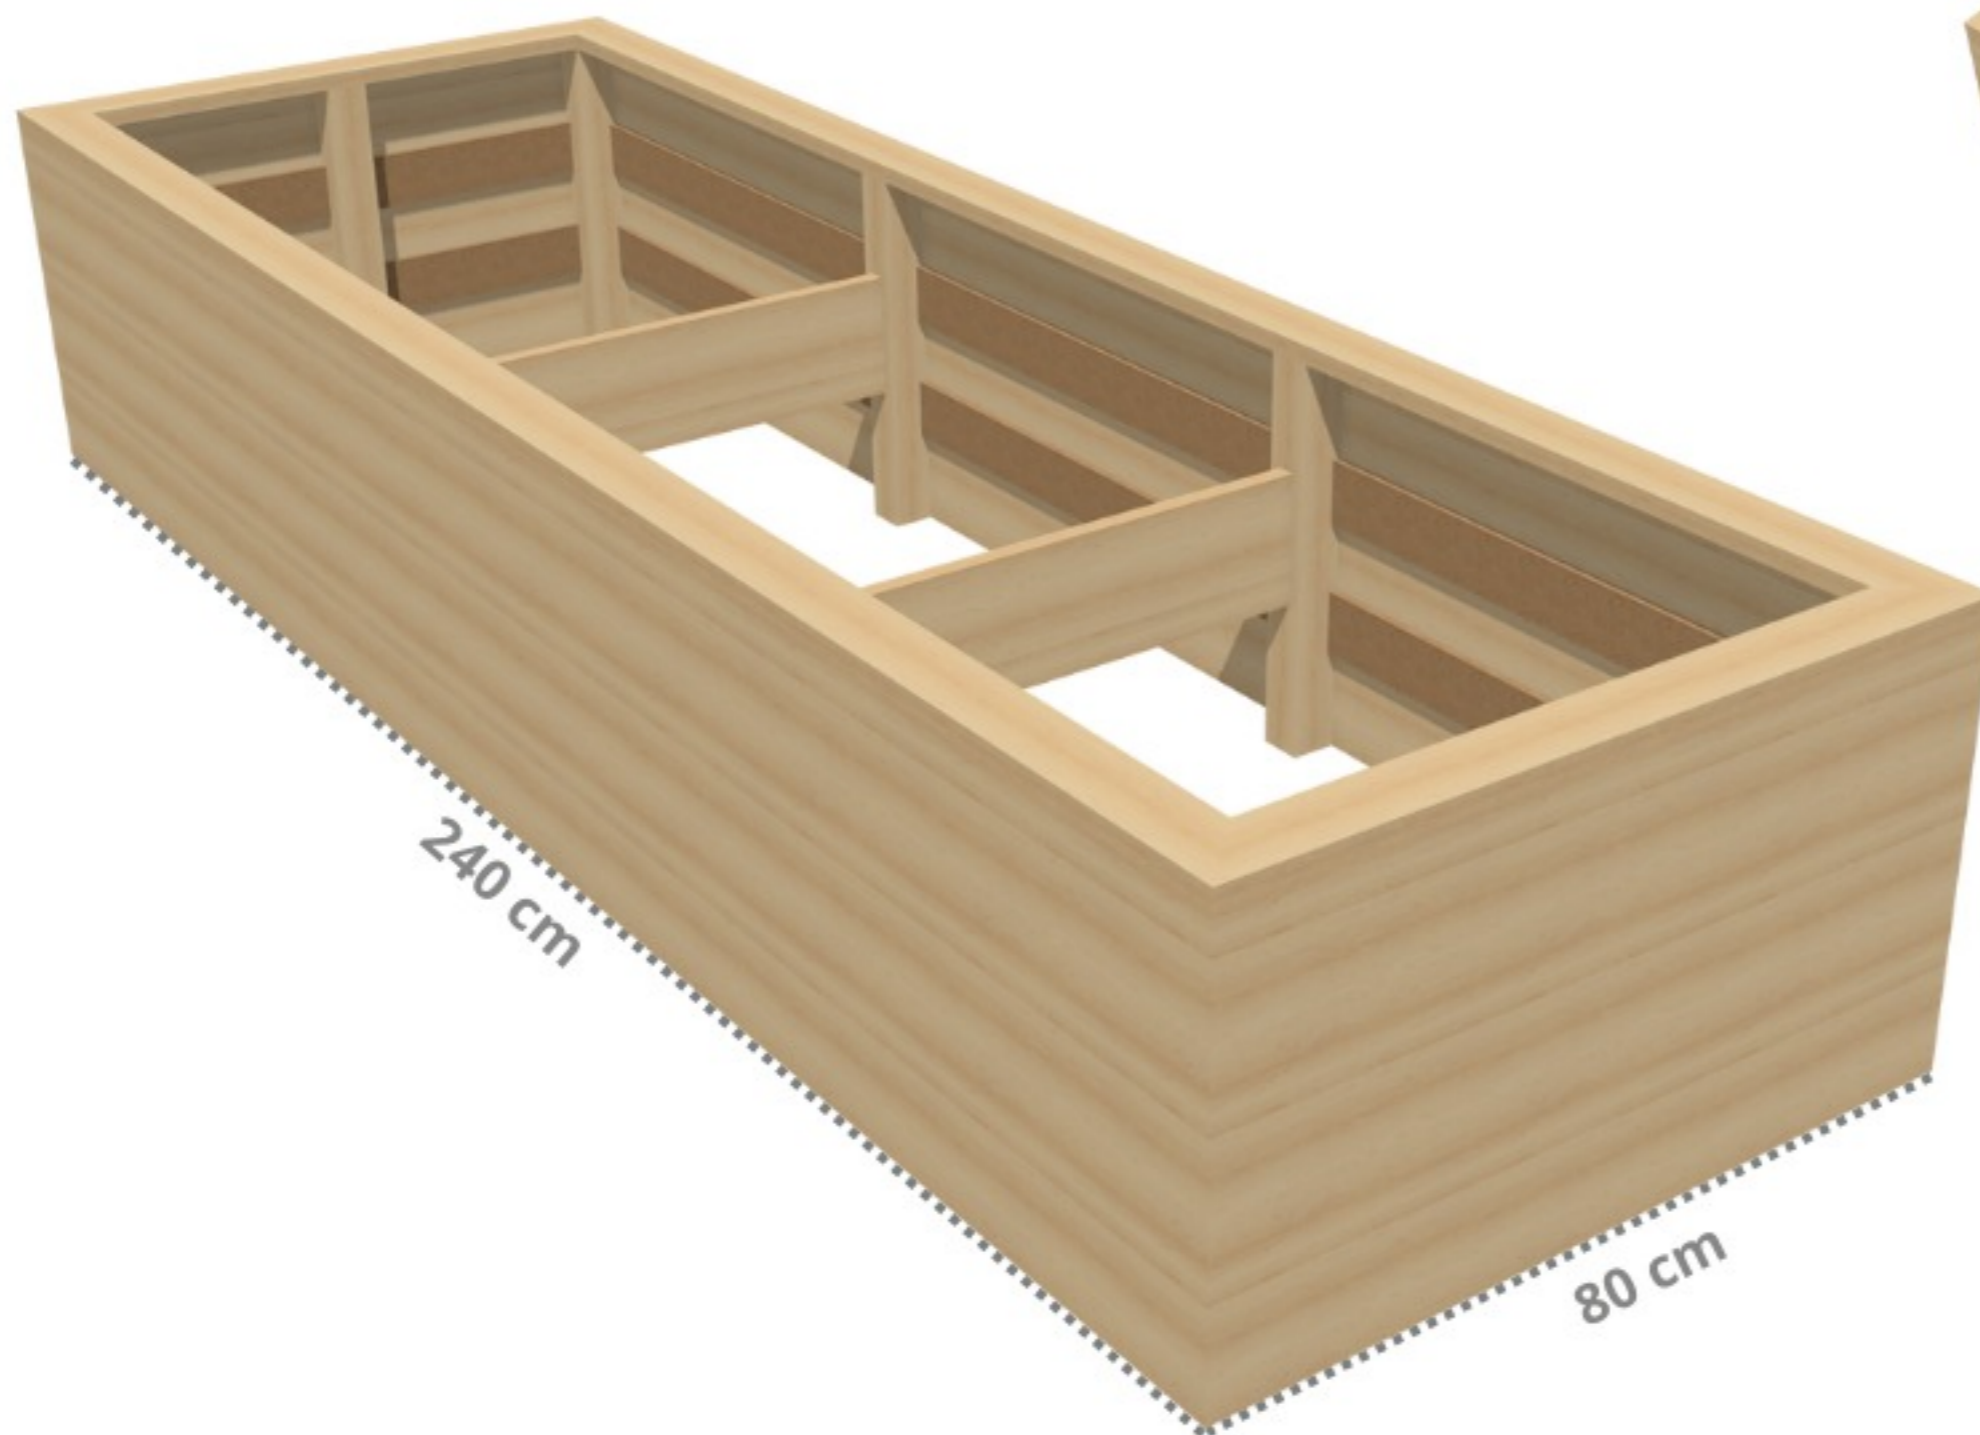

LEAF - JARDINERA

- -50 años de garantía en exterior -
- -25 años de garantía bajo agua -
- -Terminación en aceite o natural -
- -100% madera natural, sin químicos tóxicos -
- -Para todo tipo de climas, con baja acumulación de calor -
- -Indigestible para termitas y otros insectos -