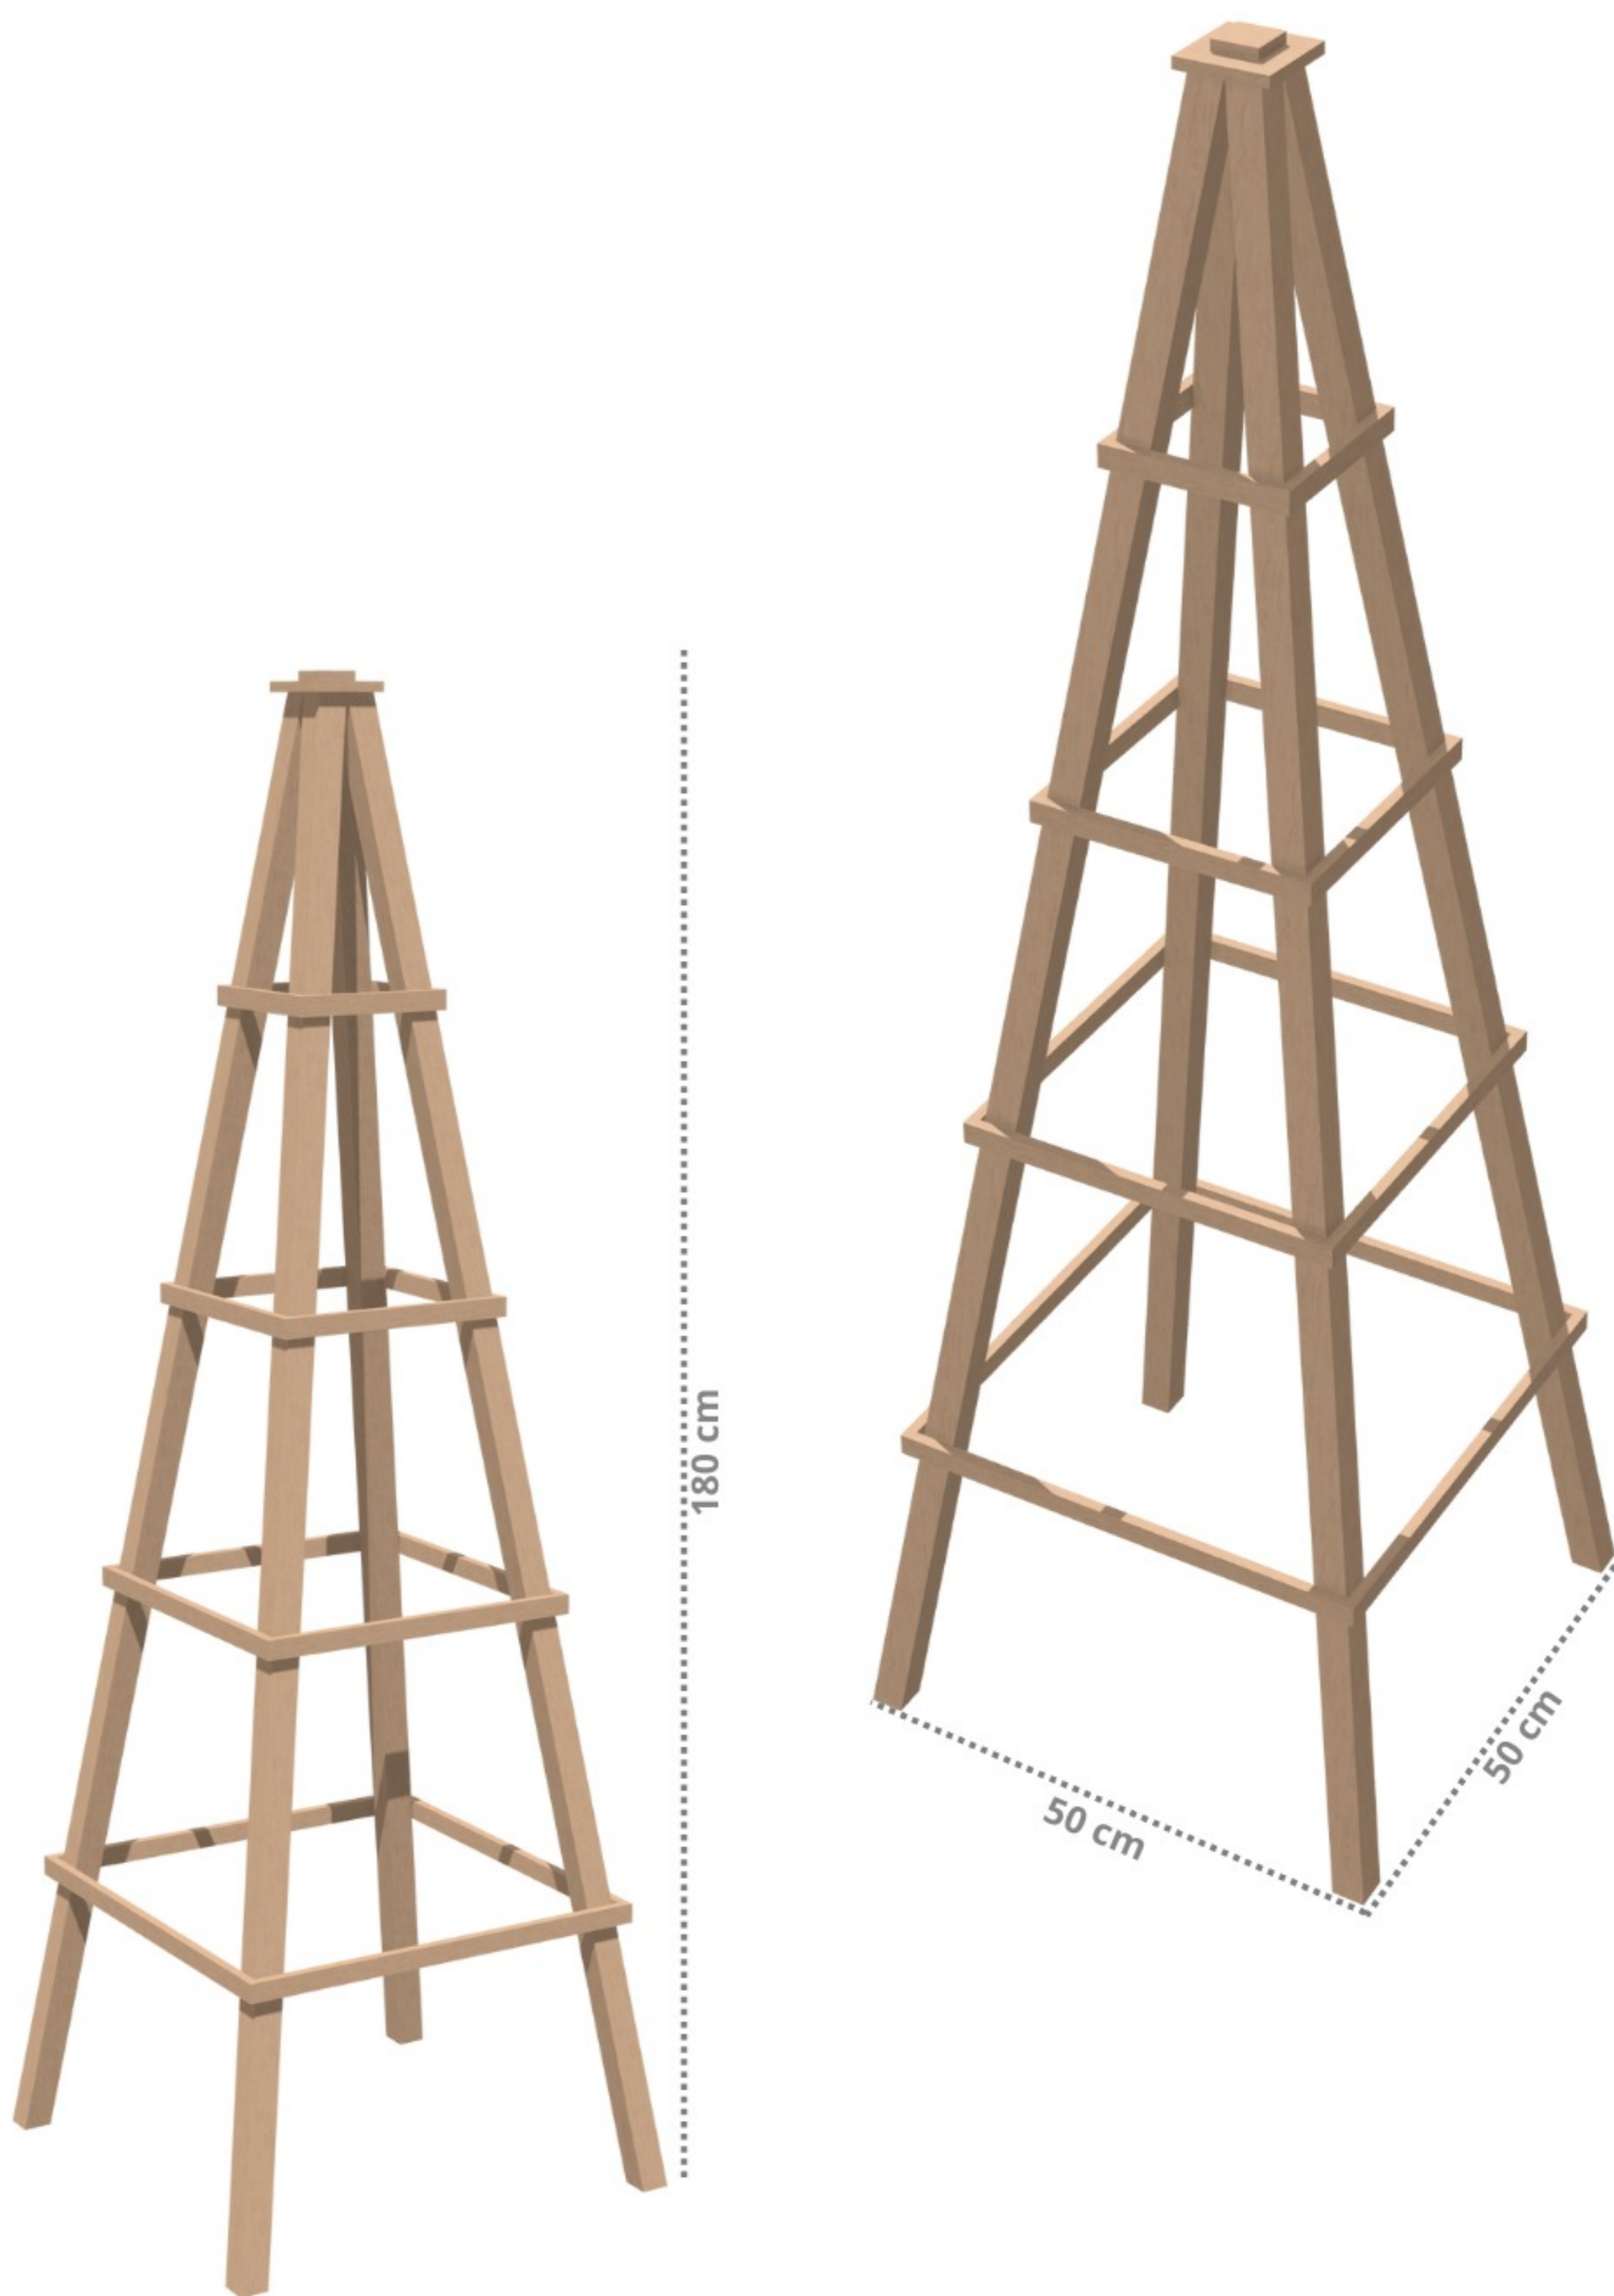

LEAF - OBELISCO

- -50 años de garantía en exterior -
- -25 años de garantía bajo agua -
- -Terminación en aceite o natural -
- -100% madera natural, sin químicos tóxicos -
- -Para todo tipo de climas, con baja acumulación de calor -
- -Indigestible para termitas y otros insectos -