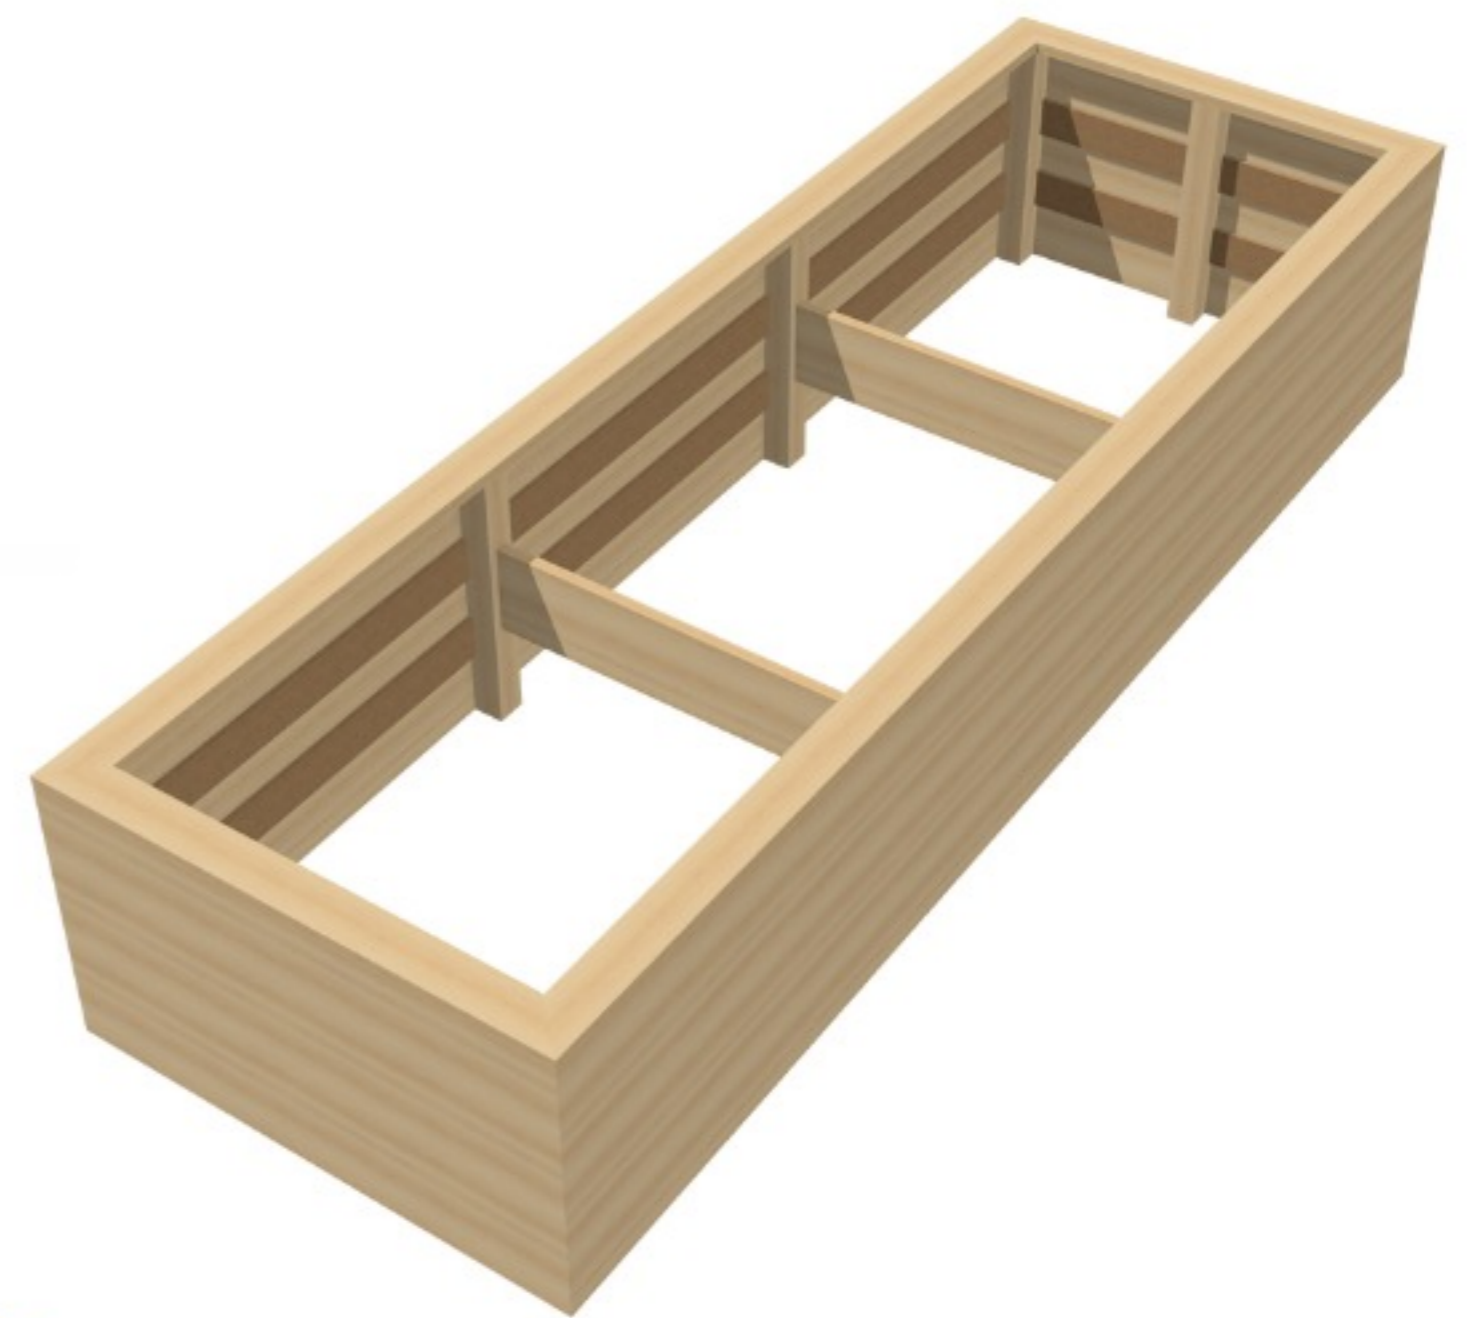

LEAF - JARDINERA

- -50 años de garantía en exterior -
- -25 años de garantía bajo agua -
- -Terminación en aceite o natural -
- -100% madera natural, sin químicos tóxicos -
- -Para todo tipo de climas, con baja acumulación de calor -
- -Indigestible para termitas y otros insectos -