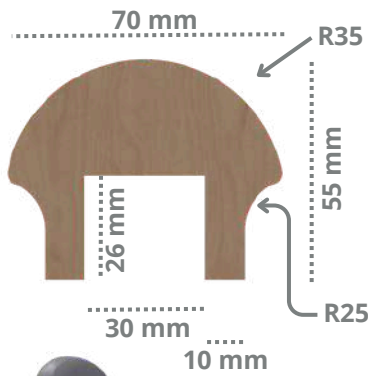

Carbono negativo y Renovable

60 años vida útil mínima (BRE)*

50 años de garantía

Libertad de diseño

Las medidas pueden variar según el requerimiento del cliente.**