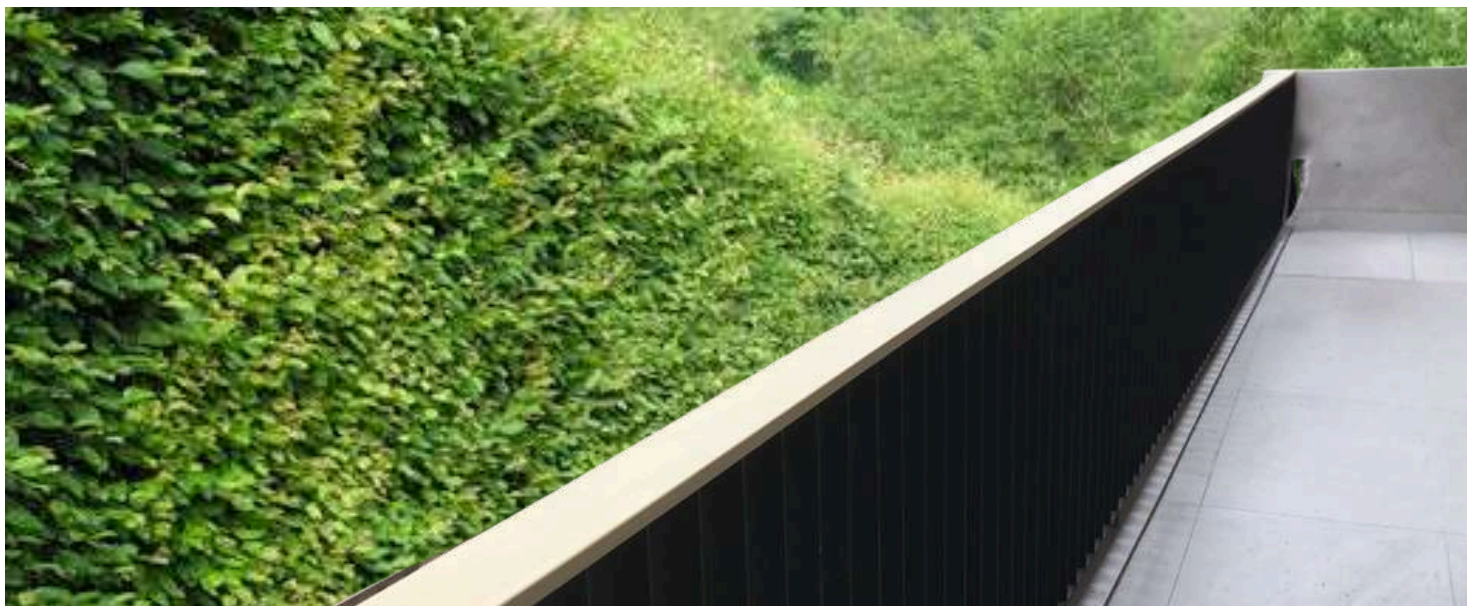

El pasamanos de madera Leaf acetilada es una opción elegante y funcional para espacios exteriores.

Ofrece belleza y resistencia, siendo un elemento distintivo en jardines, terrazas o patios.

Se adapta a diferentes estilos y tamaños, permitiendo personalizar el diseño según las preferencias estéticas.

La madera acetilada proporciona una apariencia cálida y duradera, resistente al clima y el paso del tiempo.

Brinda seguridad y comodidad al caminar, con una superficie suave y ergonómica que permite un agarre firme.