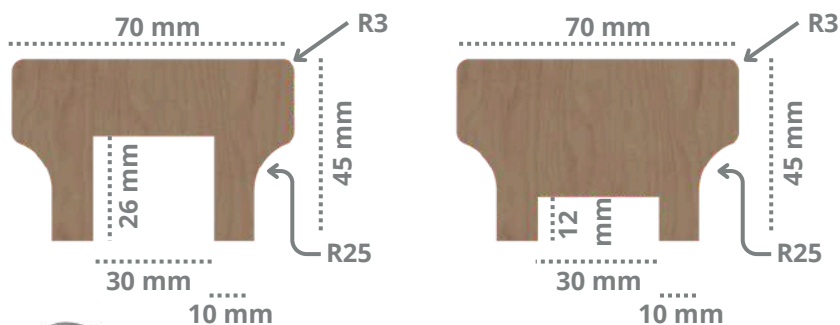

leaf[®]
Low Carbon
High Design

Carbono
negativo y
Renovable

60 años
vida útil mínima
(BRE)*

50 años de
garantía

Libertad de
diseño

Las medidas pueden variar según el requerimiento del cliente.**

AA

A