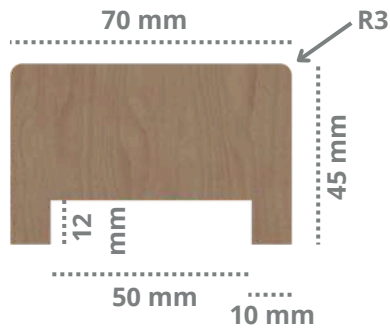

Carbono negativo y Renovable

60 años vida útil mínima (BRE)*

50 años de garantía

Libertad de diseño

Las medidas pueden variar según el requerimiento del cliente.**