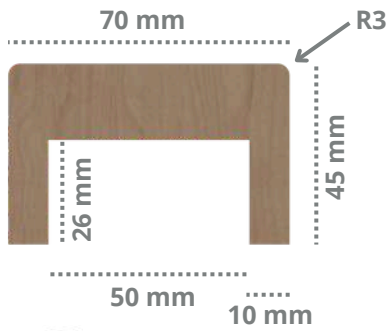

Carbono negativo y Renovable

60 años vida útil mínima (BRE)*

50 años de garantía

Libertad de diseño

Las medidas pueden variar según el requerimiento del cliente.**