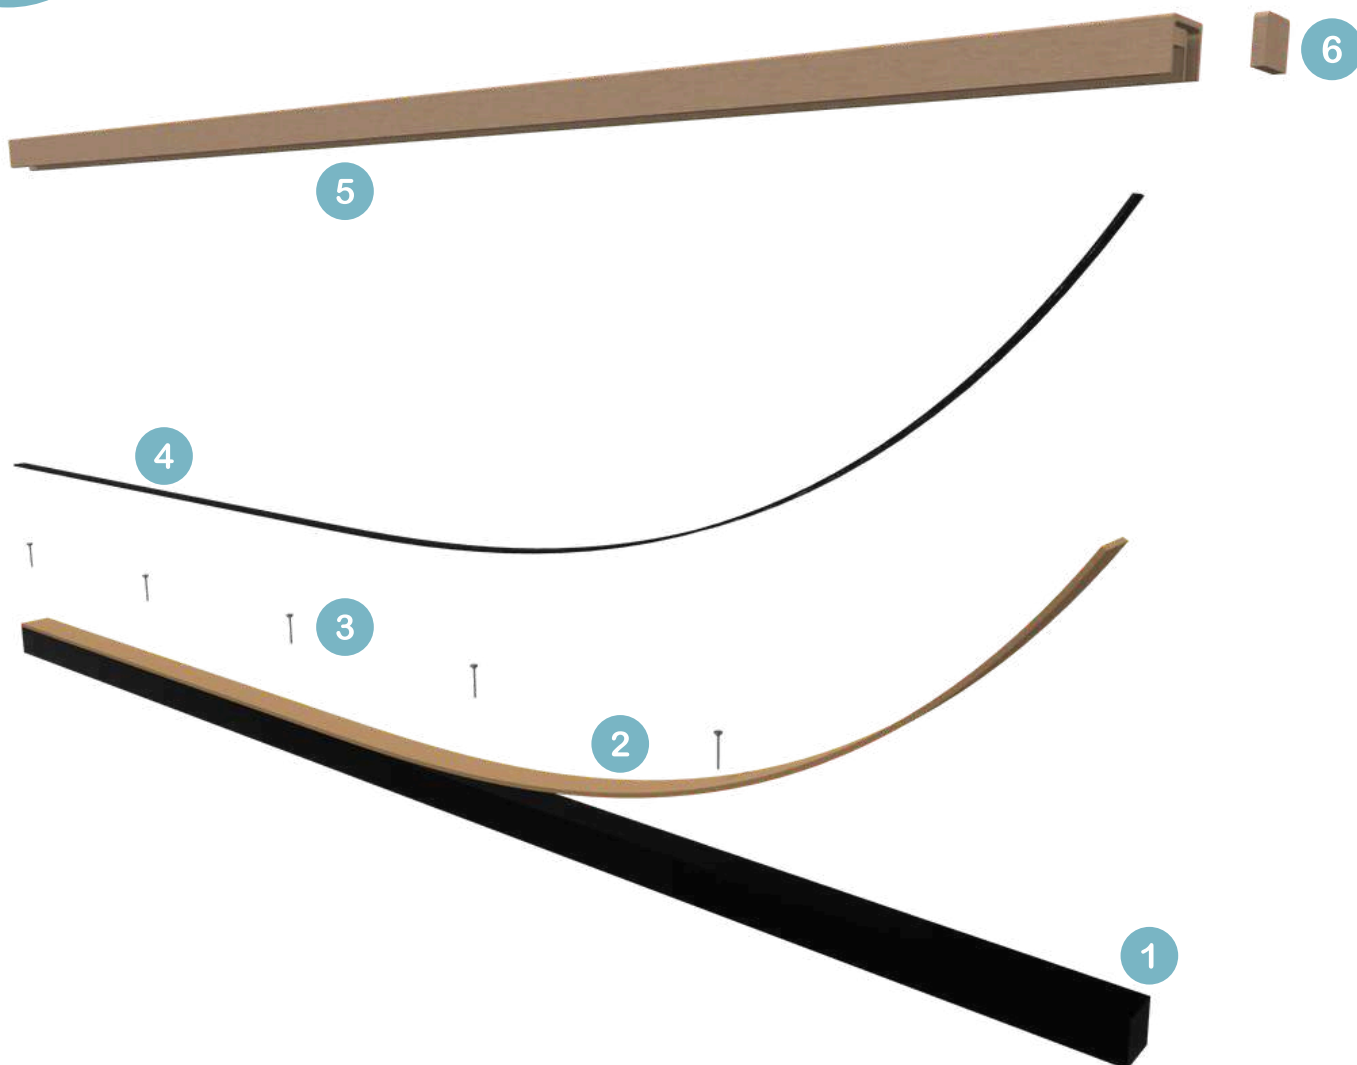

Carbono negativo y Renovable

60 años vida útil mínima (BRE)*

50 años de garantía

Libertad de diseño

Las medidas pueden variar según el requerimiento del cliente.**

 HOLD

- 50 años de garantía en exterior
- 25 años de garantía bajo agua
- 100% madera natural, sin químicos tóxicos
- Para todo tipo de climas, con baja acumulación de calor
- Indigestible para termitas y otros insectos

- 1 - Estructura perfil metálico, portante del pasamanos.
- 2 - Leaf Basic para asentar correctamente el pasamanos.
- 3 - Tornillos antioxidantes y autopercorantes para asegurar el Leaf Basic (Separación a 40 cm por tornillo).
- 4 - Adhesivo Sika para el montaje del pasamanos.
- 5 - Pasamanos Leaf de madera acetilada.
- 6 - Tapa final embutida para un acabado limpio.