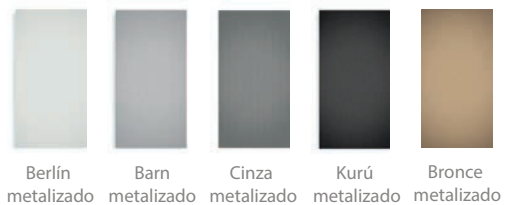

Líneas de colores para Calio Q y Calio Plus_

* Para ver más colores, ir a cartas de colores.

Colores Línea Terra

Impregnante y Barniz sobre fibra

Colores Línea Iro

Color liso sobre fibra

Colores Línea Éleo_

Aceite sobre fibra

Colores Línea Lumio_

Metalizados

Rendimiento
del producto.

Formato de Producto estándar	Nombre de Producto	Espesor (mm)	Ancho (mm)	Largo de panel (mm)	Rendimiento: m2 x panel
1220 mm / Canto recto 	Calio 6 x 1220 x 2440	6	1220	2440	2,98
	Calio 9 x 1220 x 2440	9	1220	2440	2,98
	Calio 12 x 1220 x 2440	12	1220	2440	2,98
	Calio 15 x 1220 x 2440	15	1220	2440	2,98
	Calio 18 x 1220 x 2440	18	1220	2440	2,98