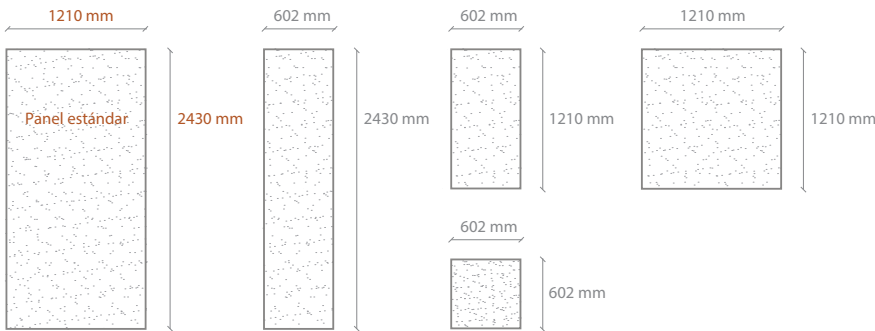

Calio Q_

Paneles de fibra acetilada
Espesores: 6 - 9 - 12 - 15 - 18 mm.
Formatos recomendados para uso más eficiente del panel:
2430 x 1210 / 2430 x 602 / 1210 x 602 / 1210 x 1210 (mm)

Calio Plus_

Paneles de fibra acetilada con cortes diagonales, curvos, perforaciones o ranurados.
Espesores: 6 - 9 - 12 - 15 - 18 mm.
Formatos recomendados para uso más eficiente del panel:
2430 x 1210 / 2430 x 602 / 1210 x 602 / 1210 x 1210 (mm)

Datos técnicos_

* Instalación con sistema adhesivo.

* Es posible solicitar paneles de hasta 3700 x 2470 mm.

* Referencia de distanciamiento entre apoyos:

Espesor mm	Distancia entre apoyos
6	Máx 40 cm.
9	Máx 40 cm.
12 o más	Máx 60 cm.

Aceite sobre fibra

Colores Línea Lumio_

Metalizados

Rendimiento
del producto.

Formato de Producto estándar	Nombre de Producto	Espesor (mm)	Ancho (mm)	Largo de panel (mm)	Rendimiento: m2 x panel
1220 mm / Canto recto 	Calio 6 x 1220 x 2440	6	1220	2440	2,98
	Calio 9 x 1220 x 2440	9	1220	2440	2,98
	Calio 12 x 1220 x 2440	12	1220	2440	2,98
	Calio 15 x 1220 x 2440	15	1220	2440	2,98
	Calio 18 x 1220 x 2440	18	1220	2440	2,98