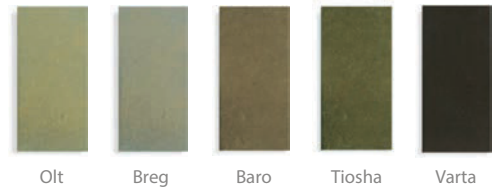

Calio Q_

Paneles de fibra acetilada
Espesores: 6 - 9 - 12 - 15 - 18 mm.
Formatos recomendados para uso más eficiente del panel:
2430 x 1210 / 2430 x 602 / 1210 x 602 / 1210 x 1210 (mm)

Calio Plus_

Paneles de fibra acetilada con cortes diagonales, curvos, perforaciones o ranurados.
Espesores: 6 - 9 - 12 - 15 - 18 mm.
Formatos recomendados para uso más eficiente del panel:
2430 x 1210 / 2430 x 602 / 1210 x 602 / 1210 x 1210 (mm)

Líneas de colores para Calio Q y Calio Plus_

* Para ver más colores, ir a cartas de colores.

Colores Línea Terra

Impregnante y Barniz sobre fibra

Colores Línea Iro

Color liso sobre fibra

Colores Línea Éleo_

Aceite sobre fibra

Colores Línea Lumio_

Metalizados

Rendimiento
del producto.

Formato de Producto estándar	Nombre de Producto	Espesor (mm)	Ancho (mm)	Largo de panel (mm)	Rendimiento: m2 x panel
1220 mm / Canto recto 	Calio 6 x 1220 x 2440	6	1220	2440	2,98
	Calio 9 x 1220 x 2440	9	1220	2440	2,98
	Calio 12 x 1220 x 2440	12	1220	2440	2,98
	Calio 15 x 1220 x 2440	15	1220	2440	2,98
	Calio 18 x 1220 x 2440	18	1220	2440	2,98