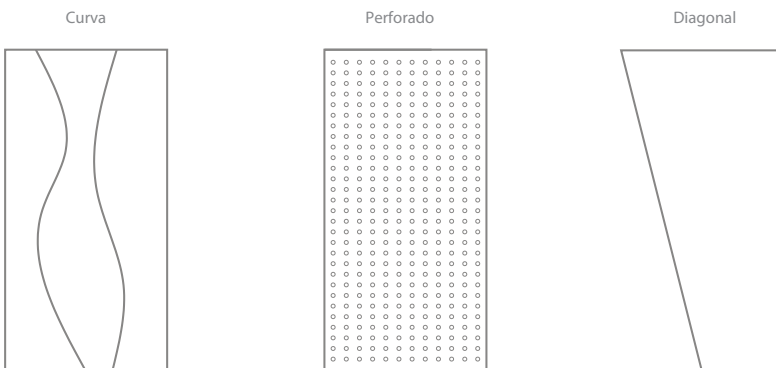

Calio Q_

Paneles de fibra acetilada
Espesores: 6 - 9 - 12 - 15 - 18 mm.
Formatos recomendados para uso más eficiente del panel:
2430 x 1210 / 2430 x 602 / 1210 x 602 / 1210 x 1210 (mm)

Calio Plus_

Paneles de fibra acetilada con cortes diagonales, curvos, perforaciones o ranurados.
Espesores: 6 - 9 - 12 - 15 - 18 mm.
Formatos recomendados para uso más eficiente del panel:
2430 x 1210 / 2430 x 602 / 1210 x 602 / 1210 x 1210 (mm)

Datos técnicos_

* Instalación con sistema adhesivo.

* Es posible solicitar paneles de hasta 3700 x 2470 mm.

* Referencia de distanciamiento entre apoyos:

Espesor mm	Distancia entre apoyos
6	Máx 40 cm.
9	Máx 40 cm.
12 o más	Máx 60 cm.

Aceite sobre fibra

Colores Línea Lumio_

Metalizados

Rendimiento
del producto.

Formato de Producto estándar	Nombre de Producto	Espesor (mm)	Ancho (mm)	Largo de panel (mm)	Rendimiento: m2 x panel
1220 mm / Canto recto 	Calio 6 x 1220 x 2440	6	1220	2440	2,98
	Calio 9 x 1220 x 2440	9	1220	2440	2,98
	Calio 12 x 1220 x 2440	12	1220	2440	2,98
	Calio 15 x 1220 x 2440	15	1220	2440	2,98
	Calio 18 x 1220 x 2440	18	1220	2440	2,98