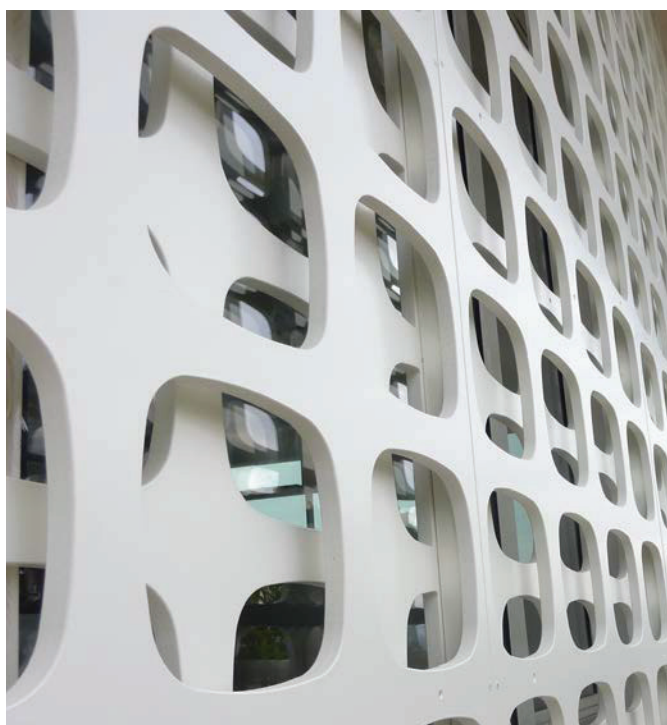

- Revestimiento de fibra acetilada -
- 50 años de garantía en exterior -
- 25 años de garantía bajo agua -
- Color natural, semi-transparente o sólido -
- 100% natural, sin químicos tóxicos -