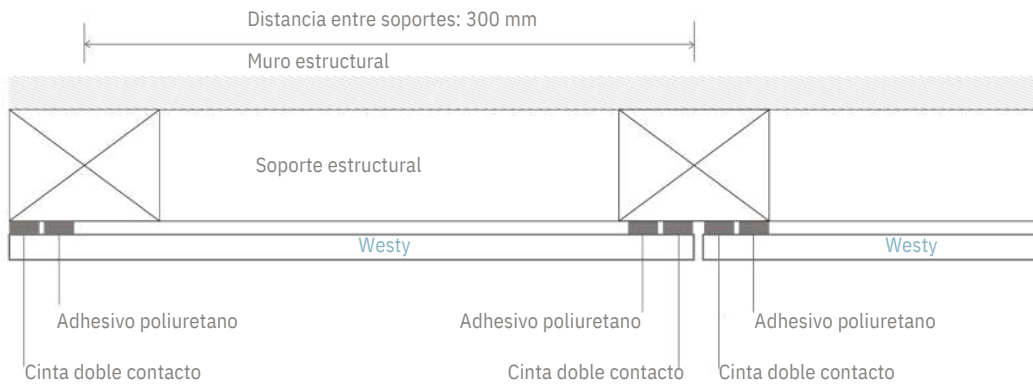

Elige formato y color.

Westy es un revestimiento rústico de madera acetilada especial para interiores y áreas húmedas.

- Aplicaciones: Baños, muros, cielos, muebles.
- Usos: Residencial, corporativo, retail, gubernamental, hotelería.

Westy_

Revestimiento rústico con canto recto
Revestimiento lijado con canto recto

Instalación

Vista de planta

* La instalación puede ser realizada mediante tornillos de acero inoxidable.
* La subestructura puede ser de aluminio, metal o madera estable.
* Distancia entre apoyos: 300 mm.