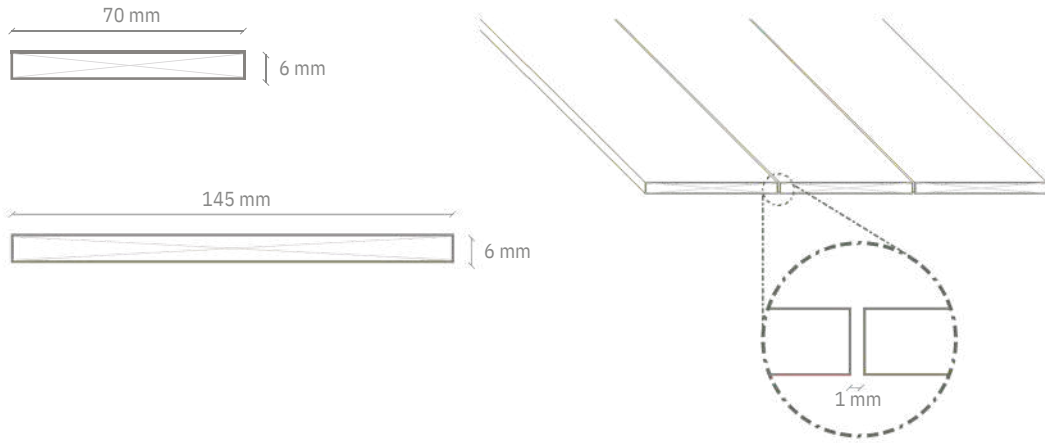

Westy_

Revestimiento rústico con canto recto
Revestimiento lijado con canto recto

Instalación

Vista de planta

* La instalación puede ser realizada mediante tornillos de acero inoxidable.
* La subestructura puede ser de aluminio, metal o madera estable.
* Distancia entre apoyos: 300 mm.