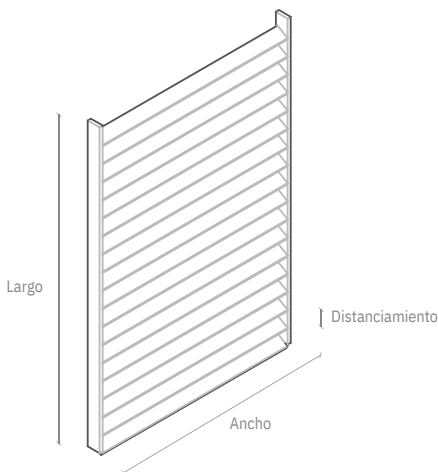

Módulo Shedo Horizontal