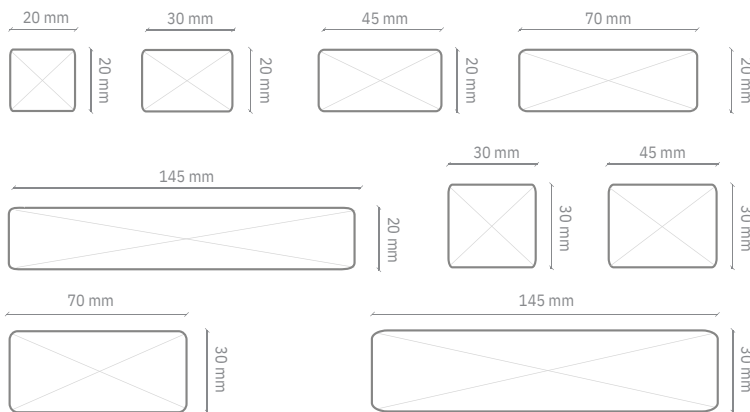

- -50 años de garantía en exterior
- -25 años de garantía bajo agua
- -100% madera natural, sin químicos tóxicos
- -Para todo tipo de climas, con baja acumulación de calor
- -Indigestible para termitas y otros insectos

Elije formato, largo, distanciamiento y color.

Los revestimientos Shedo son ideales para cierres perimetrales o portones de un proyecto. Cuentan con alta resistencia al exterior y gran estabilidad dimensional.

El uso de nuestros productos aportan tanto al interior de un edificio como a la ciudad. Se genera un espacio más cálido y amigable con el medio ambiente.

Shedo Formatos

Secciones disponibles de celosías de madera acetilada para Portones y Cierres. Terminación de bordes con canto redondeado o recto.

Módulos Pre - Armados

Puedes llevar módulos pre-fabricados para instalar en obra. Ofrecemos varias combinaciones de armado, según solicitudes del proyecto.

Módulo Shedo Horizontal

Módulo Shedo Vertical

* Instalación: Fijaciones se realizan con tornillos de acero inoxidable.

Largos de tabla según disponibilidad

Línea de color para Portones y Cierres Shedo

* Para ver más colores, ir a cartas de colores

Colores Línea Beta
Impregnante y Barniz sobre madera

Colores Línea Olium
Aceite sobre madera