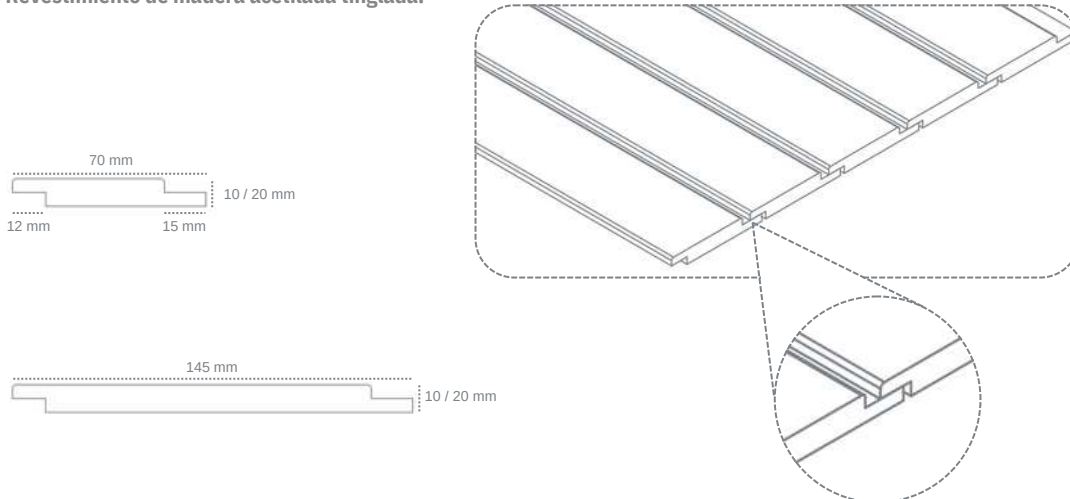

Elige ancho, alto y terminación.

Revestimientos Leaf son ideales para cierres perimetrales o portones de un proyecto. Cuentan con alta resistencia al exterior y gran estabilidad dimensional. -

- El uso de nuestros productos aportan tanto al interior de un edificio como a la ciudad. Se genera un espacio más cálido y amigable con el medio ambiente -

Revo_

Revestimiento de madera acetilada Canto redondeados o rectos.

Revo S_

Revestimiento de madera acetilada tinglada.

* Para solución Revo y Revo S : Fijar sobre subestructura con distanciamiento máximo de 400 mm entre apoyos.