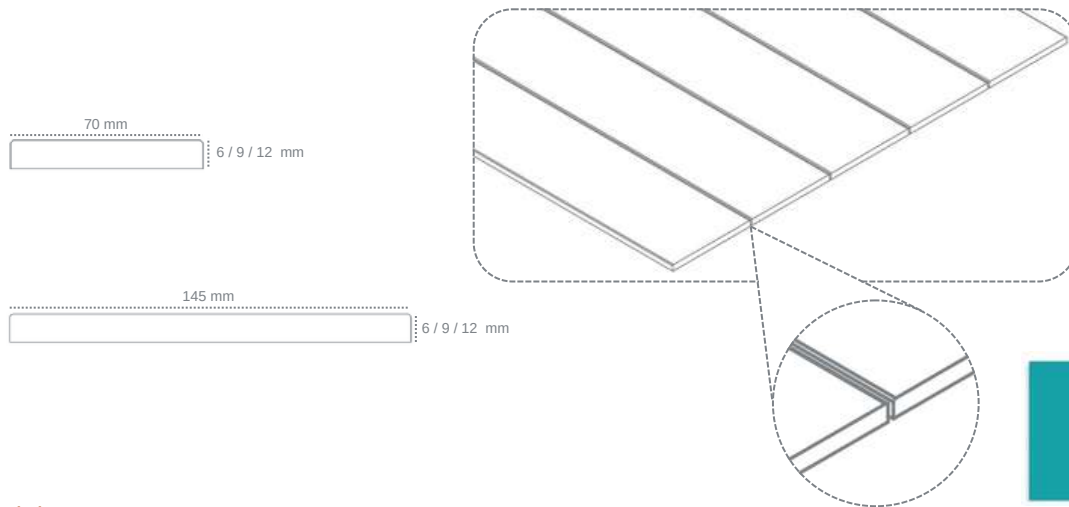

Flek

Revestimiento de fibra acetilada. Tablas con canto redondeado o recto.