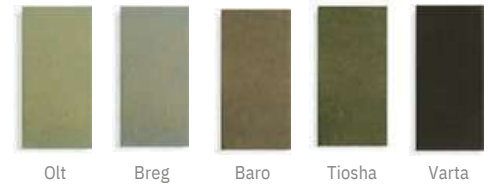

Opciones de Revestimiento

Línea de color para Puertas Madera o fibra de madera acetilada.

* Para ver más colores, ir a cartas de colores

Colores Línea Beta Impregnante y Barniz sobre madera

Colores Línea Olium Aceite sobre madera

Largos según disponibilidad_

2400 mm 3600 mm 4800 mm
3000 mm 4200 mm

Línea de color para Revestimiento de Portones y Cierres - Revo y Revo S
* Para ver más colores, ir a cartas de colores

Colores Línea Beta Impregnante y Barniz sobre madera

Colores Línea Olium Aceite sobre madera

- 50 años de garantía en exterior
- 25 años de garantía bajo agua
- 100% madera natural, sin químicos tóxicos
- Para todo tipo de climas, con baja acumulación de calor
- Indigestible para termitas y otros insectos

Flek

Revestimiento de fibra acetilada. Tablas con canto redondeado o recto.

Colores Línea Terra

Impregnante y Bariz sobre fibra

Flek S

Revestimiento de fibra acetilada. Tablas con canto tinglado.

Colores Línea Iro