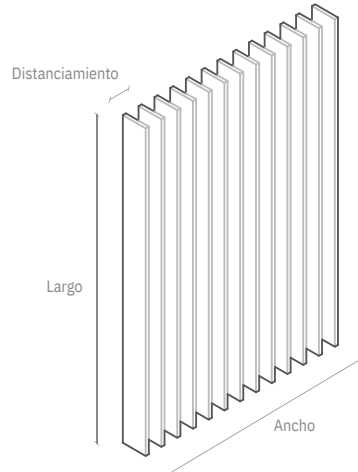

Módulo Shedo Vertical