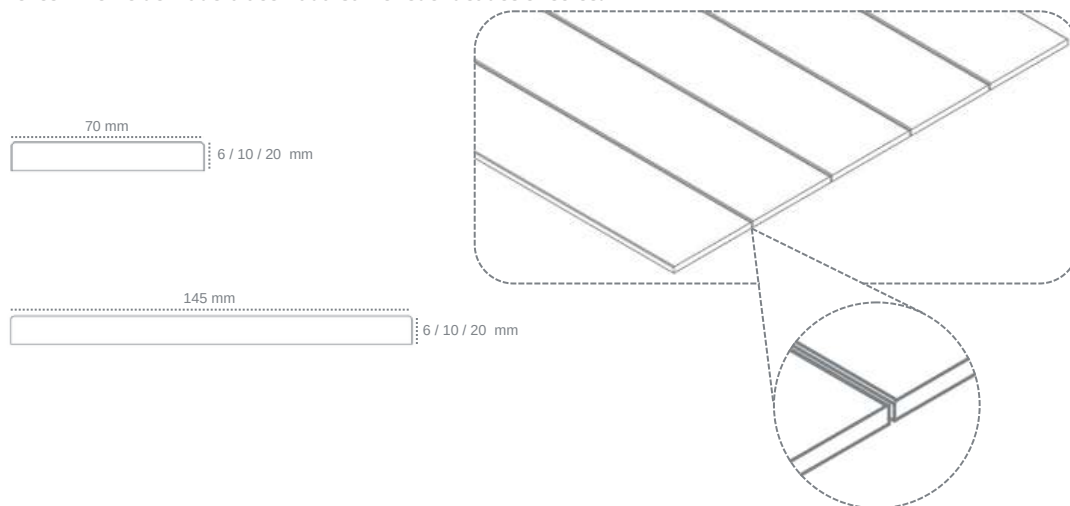

Revo_

Revestimiento de madera acetilada Canto redondeados o rectos.

Revo S_

Revestimiento de madera acetilada tinglada.

* Para solución Revo y Revo S : Fijar sobre subestructura con distanciamiento máximo de 400 mm entre apoyos.