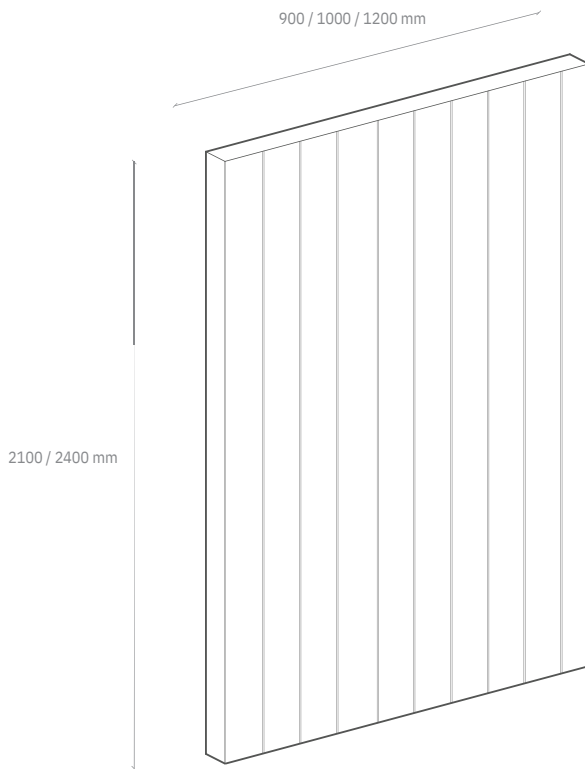

Elige ancho, alto y terminación.

Leaf Porta es una línea de puertas para exterior, de alta resistencia a la intemperie y gran estabilidad dimensional.

Ofrecemos variadas opciones de terminación y colores, tanto en madera acetilada, como en fibra de madera acetilada.