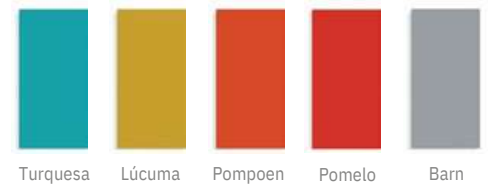

Opciones de Revestimiento

Línea de color para Puertas Madera o fibra de madera acetilada.

* Para ver más colores, ir a cartas de colores

Colores Línea Beta Impregnante y Barniz sobre madera

Colores Línea Olium Aceite sobre madera

Flek

Revestimiento de fibra acetilada. Tablas con canto redondeado o recto.

Colores Línea Terra

Impregnante y Bariz sobre fibra

Flek S

Revestimiento de fibra acetilada. Tablas con canto tinglado.

Colores Línea Iro