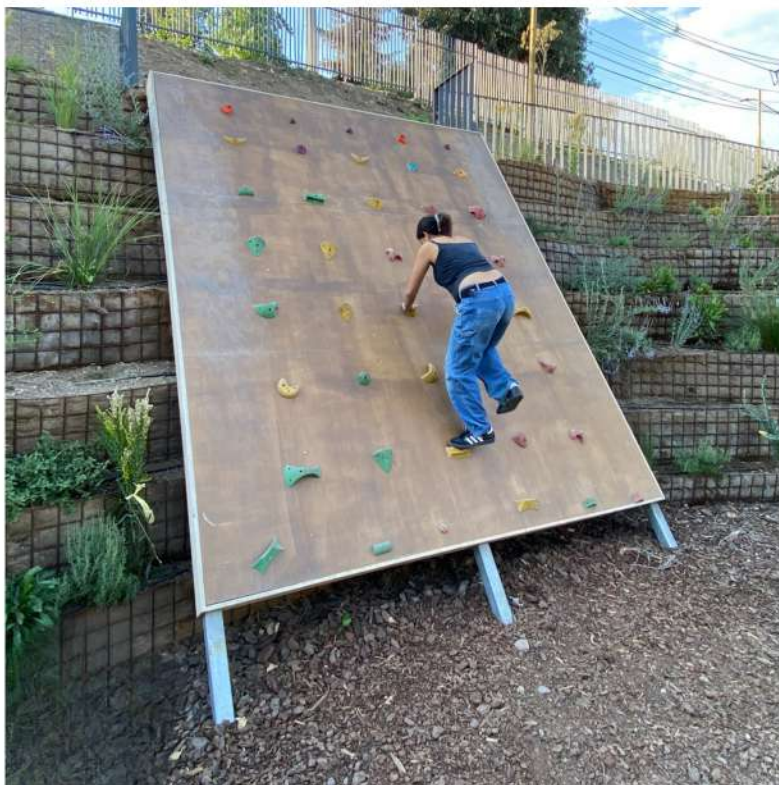

PRODUCTOS UTILIZADOS

1. 1 Deck lateral 20 X 70 mm
2. 2 Panel Tricoya de 9 mm