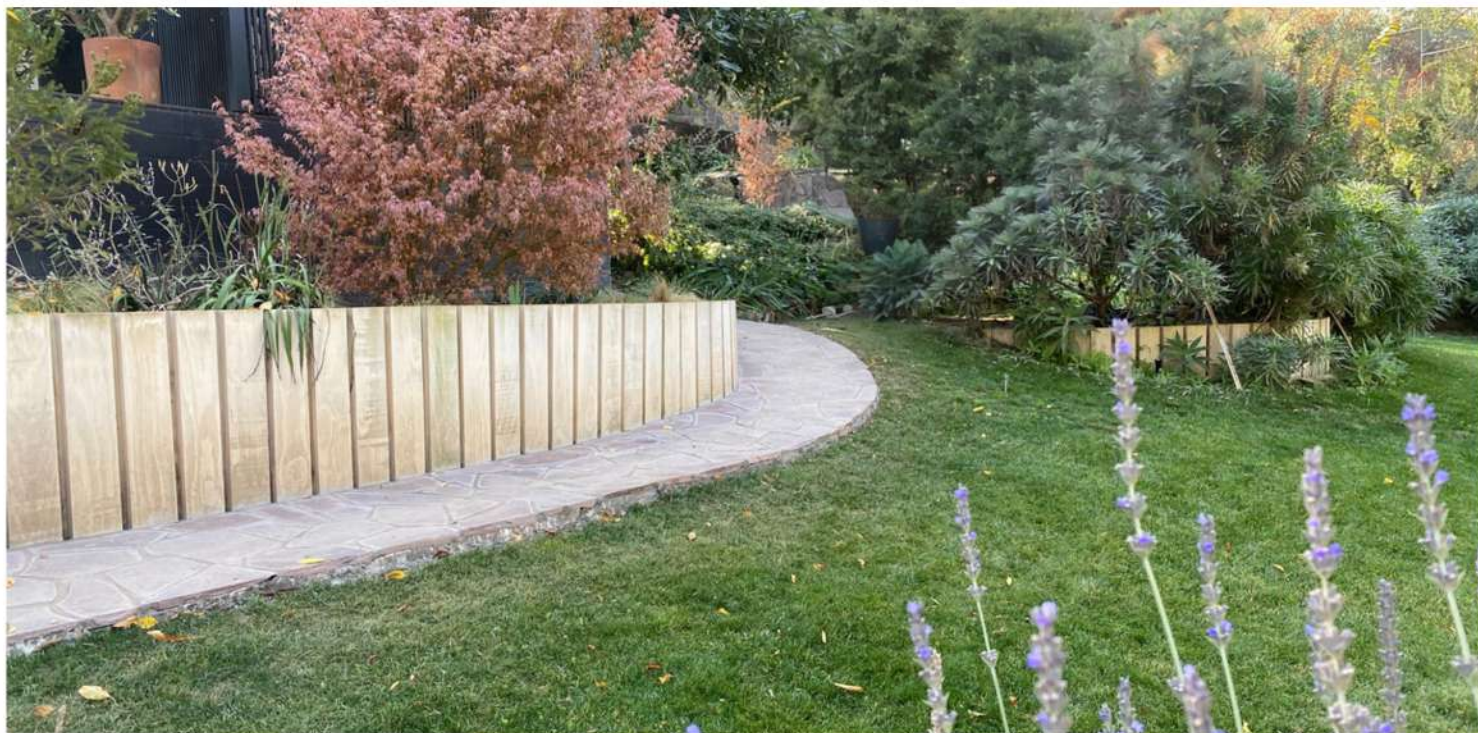

Sistema constructivo para muros simples, combinando paneles con madera Leaf.

ESPESOR cm			ANCHO cm
2	3,2	4,5	15
2	3,2	4,5	15
2	3,2	4,5	15
2	3,2	4,5	15

Largos disponibles de la madera

- 2400 mm
- 3000 mm
- 3600 mm
- 4200 mm
- 4800 mm