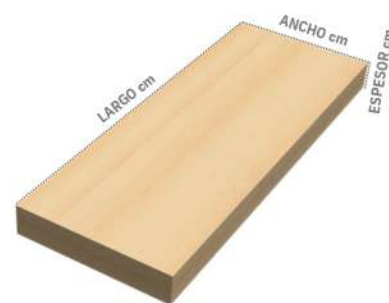

LEAF - BORDILLO

- 50 años de garantía en exterior
- 25 años de garantía bajo agua
- 100% madera natural, sin químicos tóxicos
- Para todo tipo de climas, con baja acumulación de calor
- Indigestible para termitas y otros insectos

Sistema constructivo para muros simples, combinando paneles con madera Leaf.

ESPESOR cm			ANCHO cm
2	3,2	4,5	15
2	3,2	4,5	15
2	3,2	4,5	15
2	3,2	4,5	15

Largos disponibles de la madera

- 2400 mm
- 3000 mm
- 3600 mm
- 4200 mm
- 4800 mm