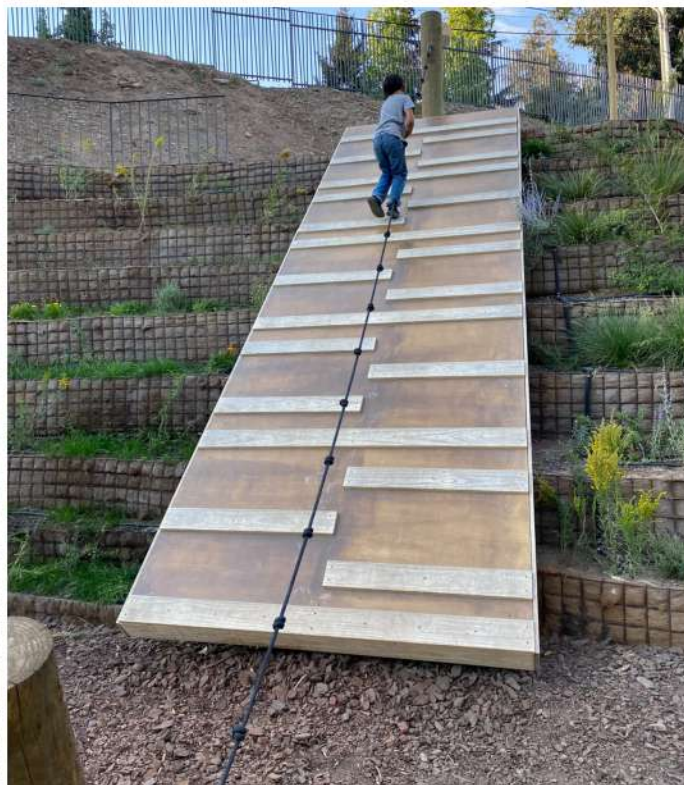

PRODUCTOS UTILIZADOS

1. 1 Deck lateral 20 X 70 mm
2. 2 Panel Tricoya de 9 mm