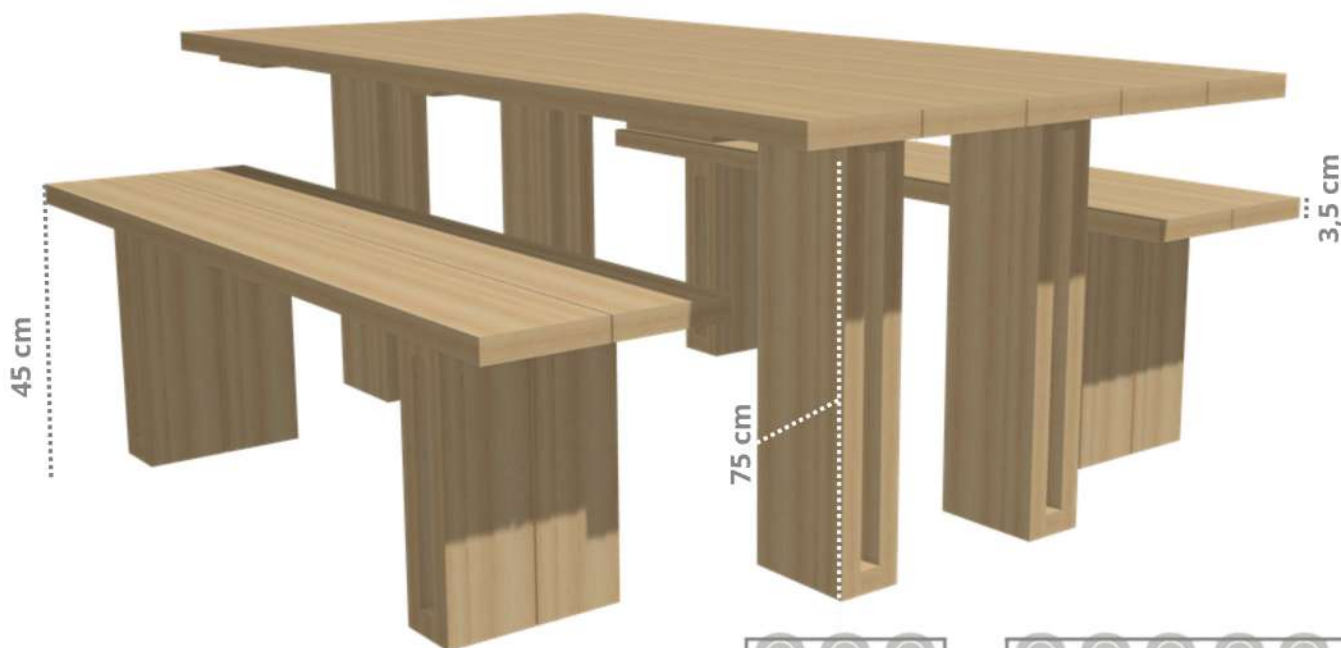

LEAF - COMEDOR TROMSO

- -50 años de garantía en exterior
- -25 años de garantía bajo agua
- -100% madera natural, sin químicos tóxicos
- -Para todo tipo de climas, con baja acumulación de calor
- -Indigestible para termitas y otros insectos

Largos disponibles de la madera

Medidas referenciales, estas varían según requerimiento del cliente.**