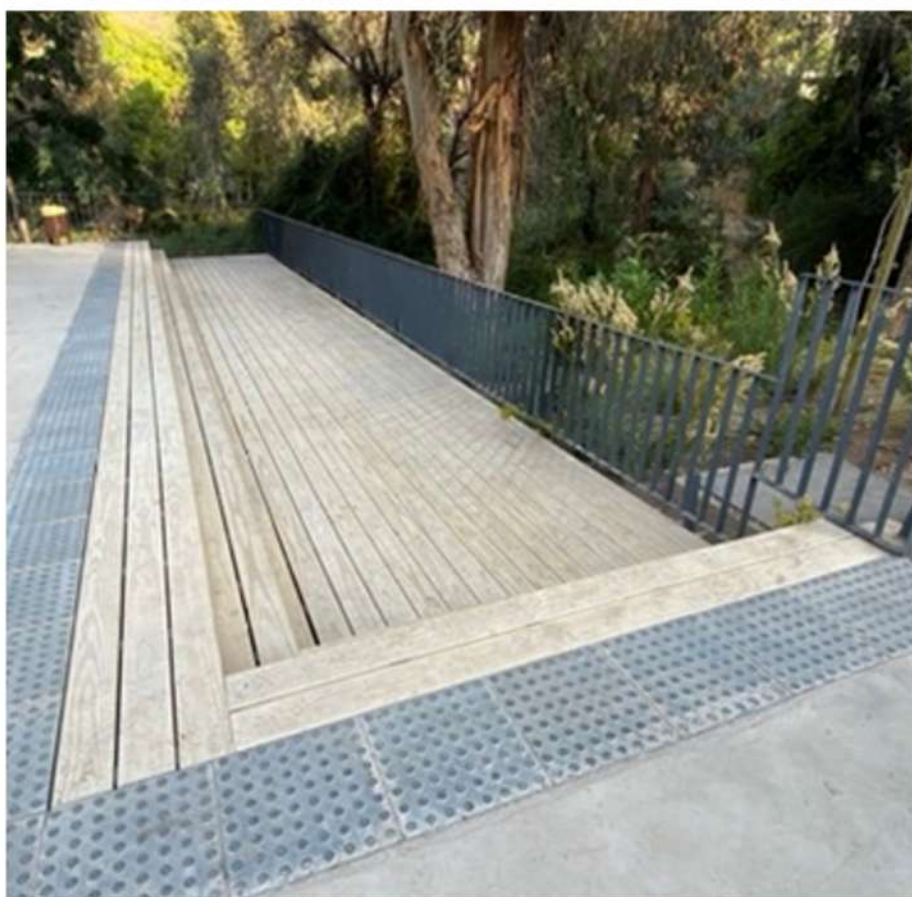

LEAF - USO EN PARQUES

- -50 años de garantía en exterior
- -25 años de garantía bajo agua
- -100% madera natural, sin químicos tóxicos
- -Para todo tipo de climas, con baja acumulación de calor
- -Indigestible para termitas y otros insectos