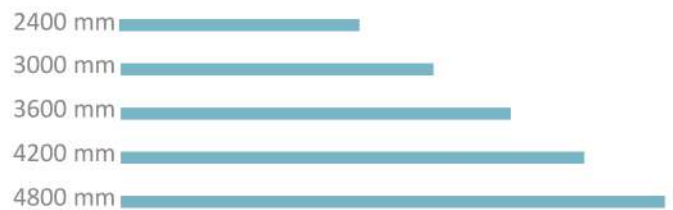

Carbono negativo y Renovable

60 años vida útil mínima (BRE)*

50 años de garantía

Libertad de diseño

ESPESOR cm			ANCHO cm
2,3	3,5	4,7	15
2,3	3,5	4,7	15
2,3	3,5	4,7	15
2,3	3,5	4,7	15

Largos disponibles de la madera