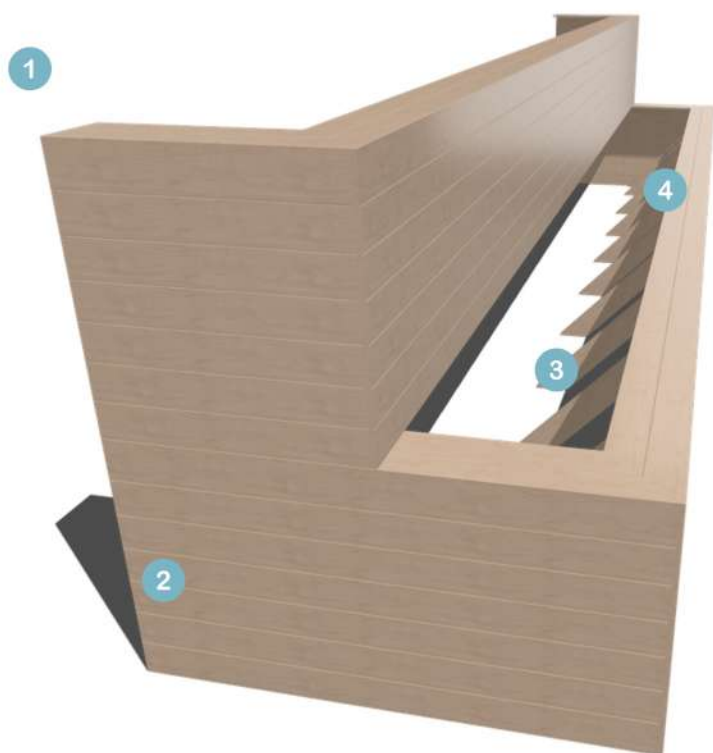

TALUD

- -50 años de garantía en exterior
- -25 años de garantía bajo agua
- -100% madera natural, sin químicos tóxicos
- -Para todo tipo de climas, con baja acumulación de calor
- -Indigestible para termitas y otros insectos