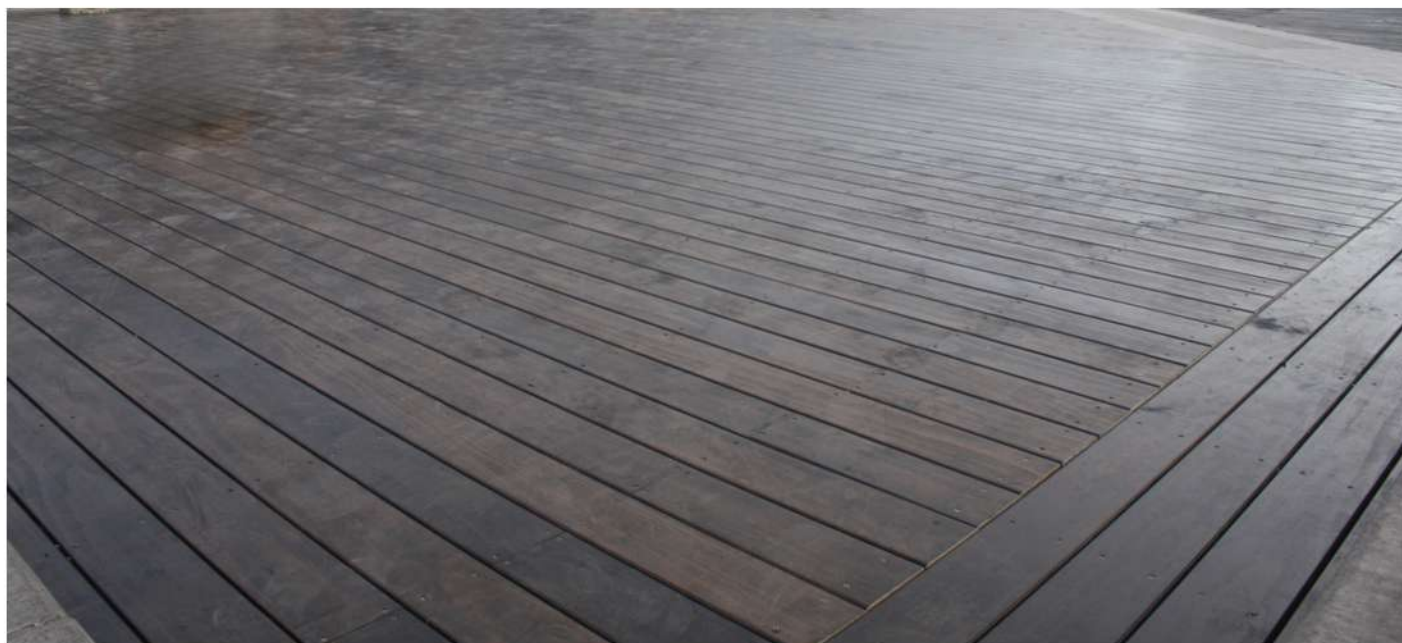

LEAF - USO EN PARQUES

- -50 años de garantía en exterior
- -25 años de garantía bajo agua
- -100% madera natural, sin químicos tóxicos
- -Para todo tipo de climas, con baja acumulación de calor
- -Indigestible para termitas y otros insectos