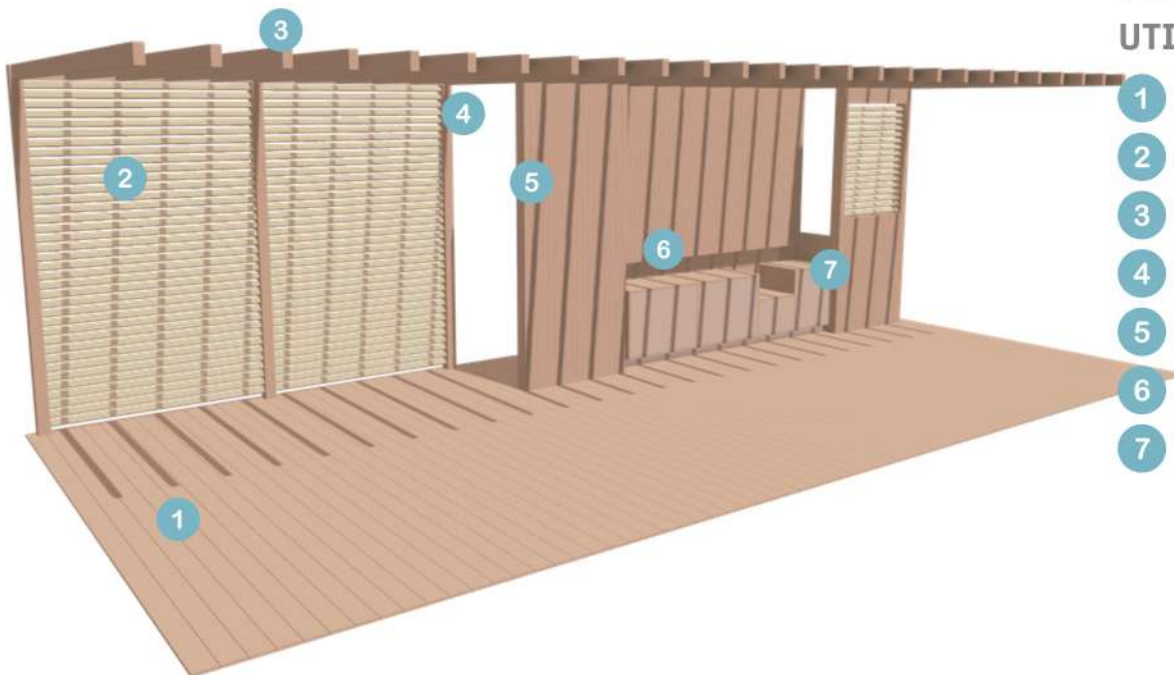

PRODUCTOS UTILIZADOS

- 1 Muro de contención
- 2 Deck Forta 25 X 150 mm
- 3 Doble diagonal de sujeción 25 X 150 mm
- 4 Pilar de sujeción 25 X 150 mm

Largos disponibles de la madera

LEAF - USO EN TERRAZA

- 50 años de garantía en exterior
- 25 años de garantía bajo agua
- 100% madera natural, sin químicos tóxicos
- Para todo tipo de climas, con baja acumulación de calor
- Indigestible para termitas y otros insectos