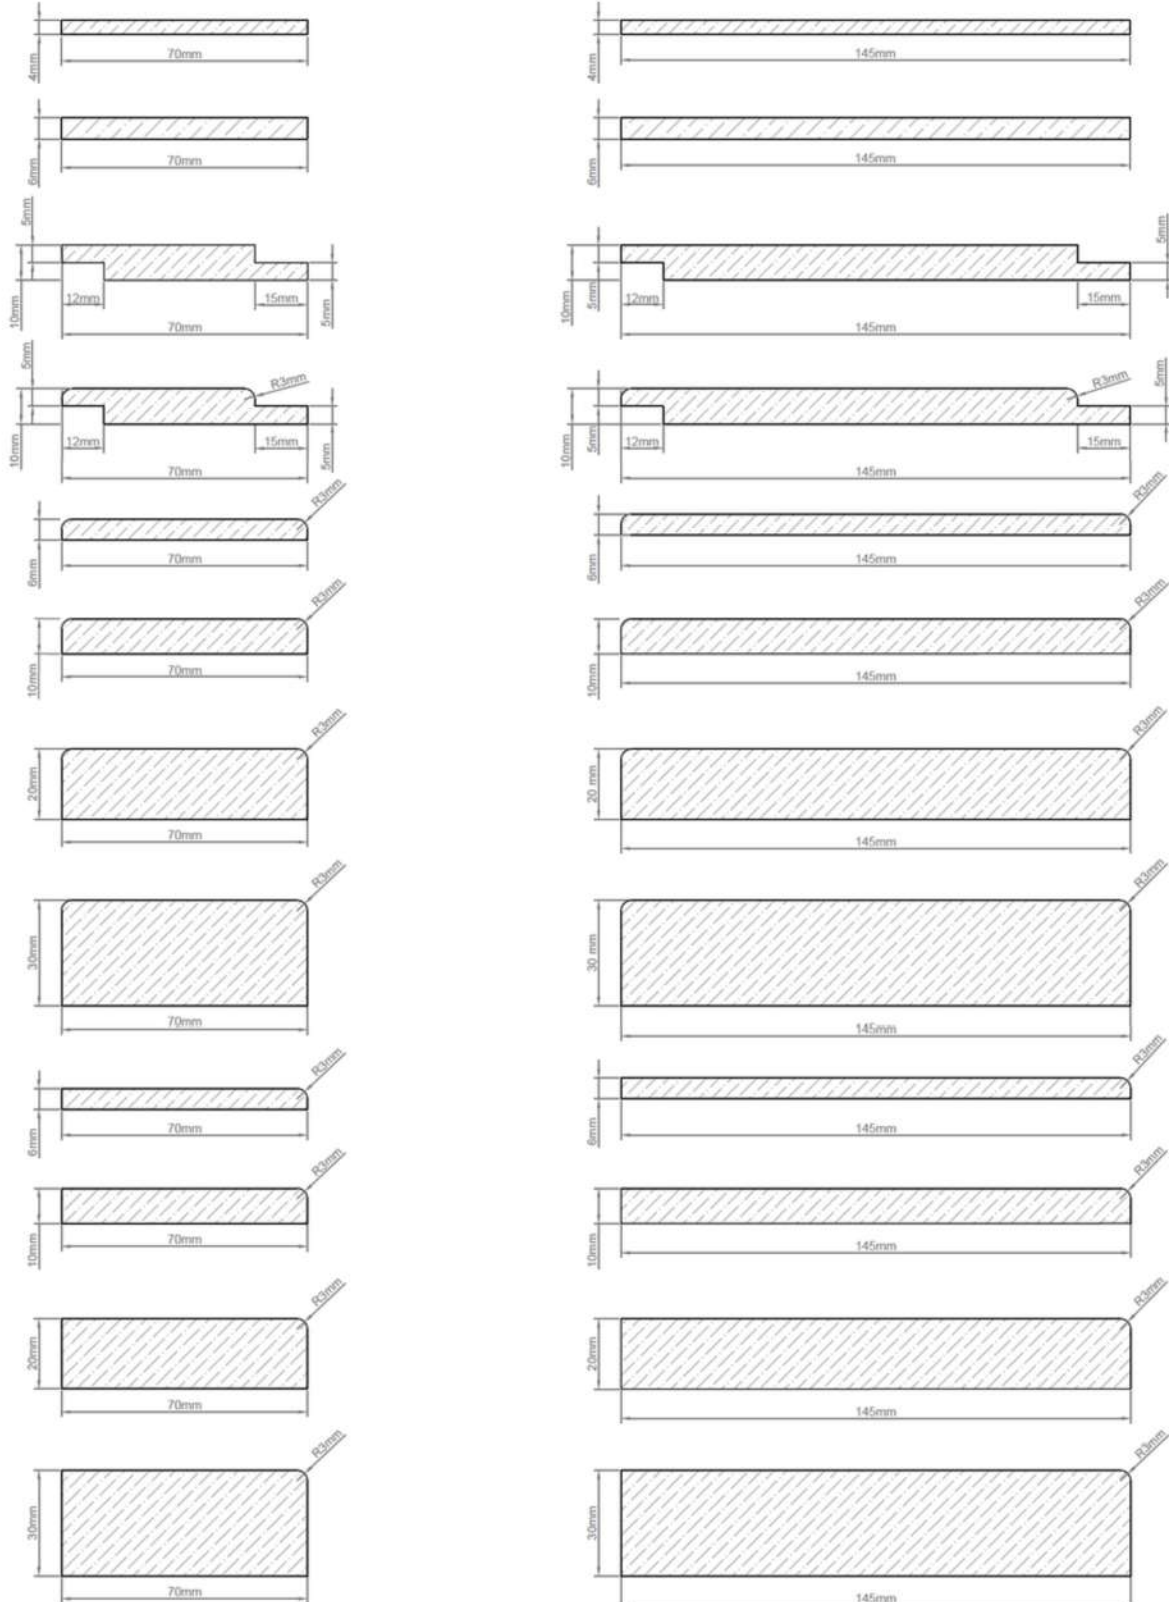

LEAF - FORMATOS

FORMATOS

- -50 años de garantía en exterior
- -25 años de garantía bajo agua
- -100% madera natural, sin químicos tóxicos
- -Para todo tipo de climas, con baja acumulación de calor
- -Indigestible para termitas y otros insectos