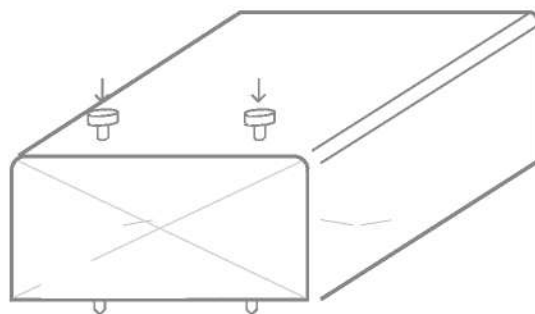

Formatos Deck

Tablas en sección *Medidas en mm

Espesor: 20 / Ancho: 70

Espesor: 20 / Ancho: 145

Espesor: 30 / Ancho: 70
A pedido

Espesor: 30 / Ancho: 145
A pedido

Fijación atornillada Oculta

Fijación atornillada a la vista