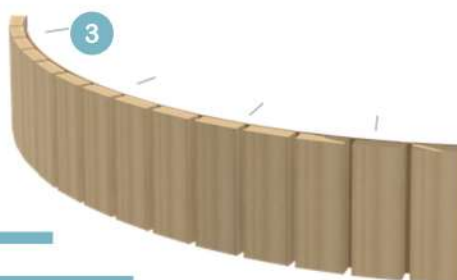

LEAF - BORDILLO

- 50 años de garantía en exterior
- 25 años de garantía bajo agua
- 100% madera natural, sin químicos tóxicos
- Para todo tipo de climas, con baja acumulación de calor
- Indigestible para termitas y otros insectos

Sistema constructivo para muros simples, combinando paneles con madera Leaf.

ESPESOR cm			ANCHO cm
2	3,2	4,5	15
2	3,2	4,5	15
2	3,2	4,5	15
2	3,2	4,5	15

Largos disponibles de la madera

- 2400 mm
- 3000 mm
- 3600 mm
- 4200 mm
- 4800 mm