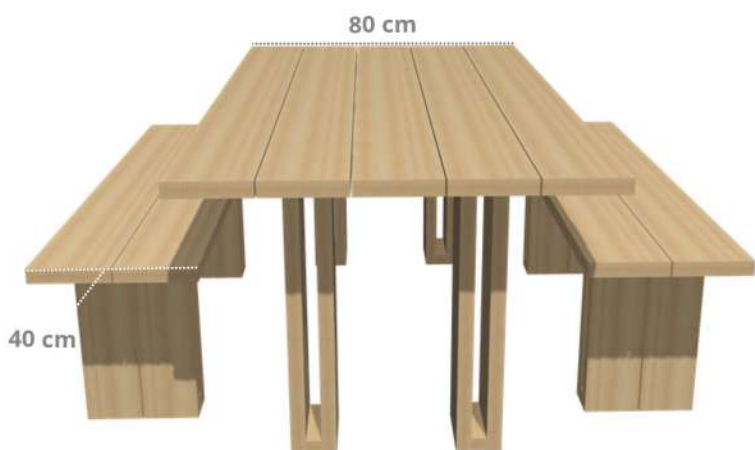

LEAF - COMEDOR TROMSO

- -50 años de garantía en exterior
- -25 años de garantía bajo agua
- -100% madera natural, sin químicos tóxicos
- -Para todo tipo de climas, con baja acumulación de calor
- -Indigestible para termitas y otros insectos

Largos disponibles de la madera

Medidas referenciales, estas varían según requerimiento del cliente.**