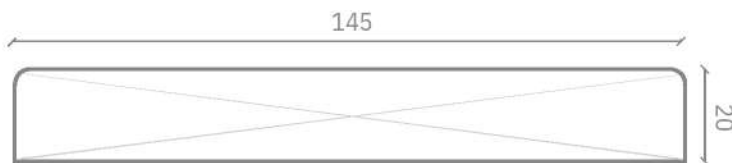

PRODUCTOS UTILIZADOS

- 1 Deck lateral 20 X 70 mm
- 2 Panel Tricoya de 9 mm

PRODUCTOS UTILIZADOS

- 1 Deck lateral 20 X 145 mm
- 2 Panel Tricoya de 9 mm
- 3 Peldaños Deck 20 X 145 mm

LEAF - USO EN PARQUES

- 50 años de garantía en exterior
- 25 años de garantía bajo agua
- 100% madera natural, sin químicos tóxicos
- Para todo tipo de climas, con baja acumulación de calor
- Indigestible para termitas y otros insectos

Formatos Deck

Tablas en sección *Medidas en mm

Espesor: 20 / Ancho: 70

Espesor: 20 / Ancho: 145

Espesor: 30 / Ancho: 70
A pedido

Espesor: 30 / Ancho: 145
A pedido

Fijación atornillada Oculta

Fijación atornillada a la vista