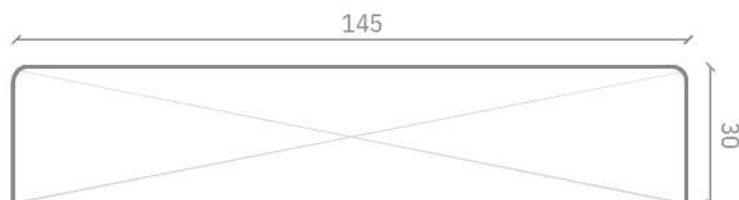

Formatos Deck

Tablas en sección *Medidas en mm

Espesor: 20 / Ancho: 70

Espesor: 20 / Ancho: 145

Espesor: 30 / Ancho: 70
A pedido

Espesor: 30 / Ancho: 145
A pedido

Fijación atornillada Oculta

Fijación atornillada a la vista