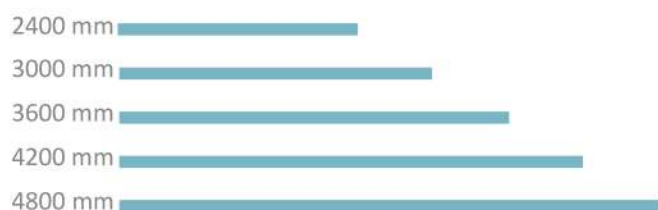

Largos disponibles de la madera