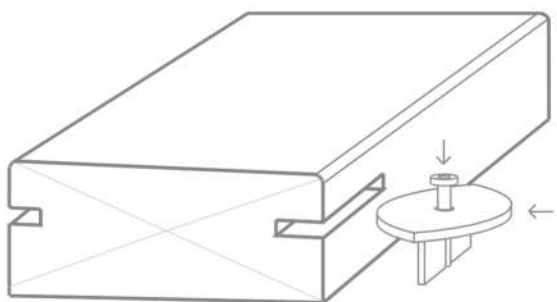

Formatos Deck

Tablas en sección *Medidas en mm

Espesor: 20 / Ancho: 70

Espesor: 20 / Ancho: 145

Espesor: 30 / Ancho: 70
A pedido

Espesor: 30 / Ancho: 145
A pedido

Fijación atornillada Oculta

Fijación atornillada a la vista