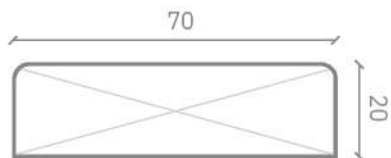

PRODUCTOS UTILIZADOS

- 1 Deck lateral 20 X 70 mm
- 2 Panel Tricoya de 9 mm

PRODUCTOS UTILIZADOS

- 1 Deck lateral 20 X 145 mm
- 2 Panel Tricoya de 9 mm
- 3 Peldaños Deck 20 X 145 mm

LEAF - USO EN PARQUES

- 50 años de garantía en exterior
- 25 años de garantía bajo agua
- 100% madera natural, sin químicos tóxicos
- Para todo tipo de climas, con baja acumulación de calor
- Indigestible para termitas y otros insectos

Formatos Deck

Tablas en sección *Medidas en mm

Espesor: 20 / Ancho: 70

Espesor: 20 / Ancho: 145

Espesor: 30 / Ancho: 70
A pedido

Espesor: 30 / Ancho: 145
A pedido

Fijación atornillada Oculta

Fijación atornillada a la vista