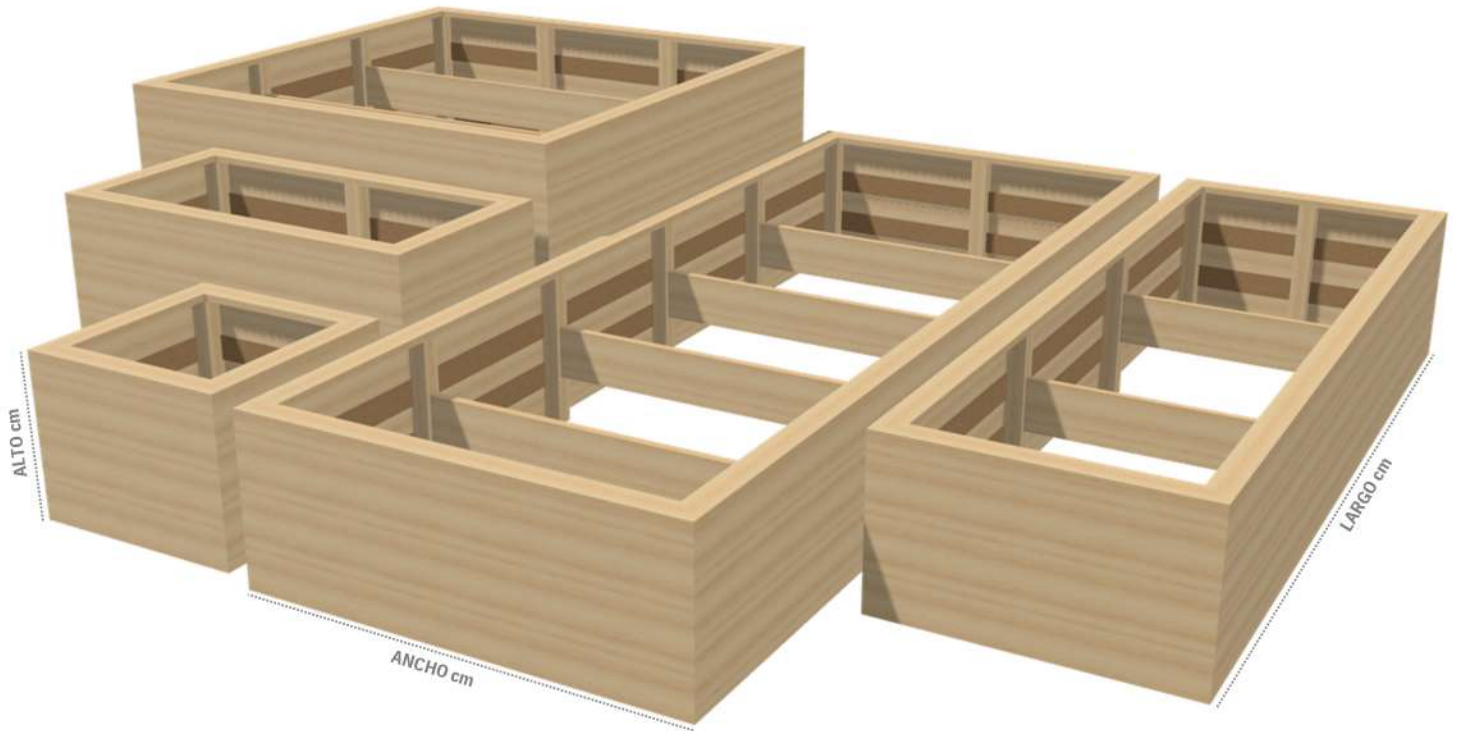

Medidas Jardinera Bancal

ANCHO cm	LARGO cm
40	40
60	60
80	80
90	90
120	120
130	130
180	180
195	195
240	240
360	360
390	390

Formato

ANCHO cm	LARGO cm						ALTURA + TAPA cm					
	80	120	200	240	360	390	16,5	31	45,5	60	74,5	
40												
60						•	16,5	31	45,5	60	74,5	
80							16,5	31	45,5	60	74,5	
90						•	16,5	31	45,5	60	74,5	
120					•	•	16,5	31	45,5	60	74,5	
130					•	•	16,5	31	45,5	60	74,5	
180				•	•	•	16,5	31	45,5	60	74,5	
195				•	•	•	16,5	31	45,5	60	74,5	
240	•	•	•	•	•	•	16,5	31	45,5	60	74,5	
360	•	•	•	•	•	•	16,5	31	45,5	60	74,5	
390	•	•	•	•	•	•	16,5	31	45,5	60	74,5	

Formato

Formato de Altura +14,5 cm por nivel

La Jardinera Bancal se puede fabricar a pedido con medidas especiales.**

Medidas referenciales, estas varían según requerimiento del cliente.**