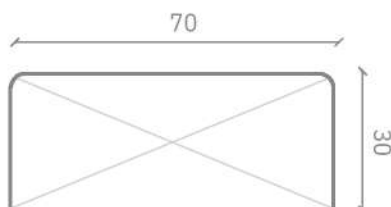

Formatos Deck

Tablas en sección *Medidas en mm

Espesor: 20 / Ancho: 70

Espesor: 20 / Ancho: 145

Espesor: 30 / Ancho: 70
A pedido

Espesor: 30 / Ancho: 145
A pedido

Fijación atornillada Oculta

Fijación atornillada a la vista

Estas medidas pueden variar en su medida nominal entre 0 a +3 mm.

Largos disponibles

2400 mm 

3000 mm 

3600 mm 

4200 mm 

4800 mm 

*Otros formatos especiales disponibles a pedido. Consultar a Leaf.