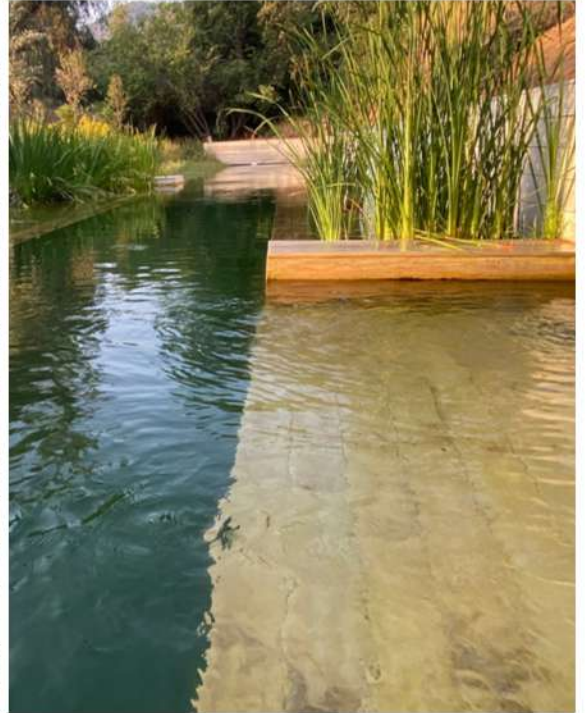

PRODUCTOS UTILIZADOS

1. 1 Deck Forta 20 X 145 mm
2. 2 Muro de contención
3. 3 Deck sumergido en agua

Largos disponibles de la madera

- 2400 mm
- 3000 mm
- 3600 mm
- 4200 mm
- 4800 mm