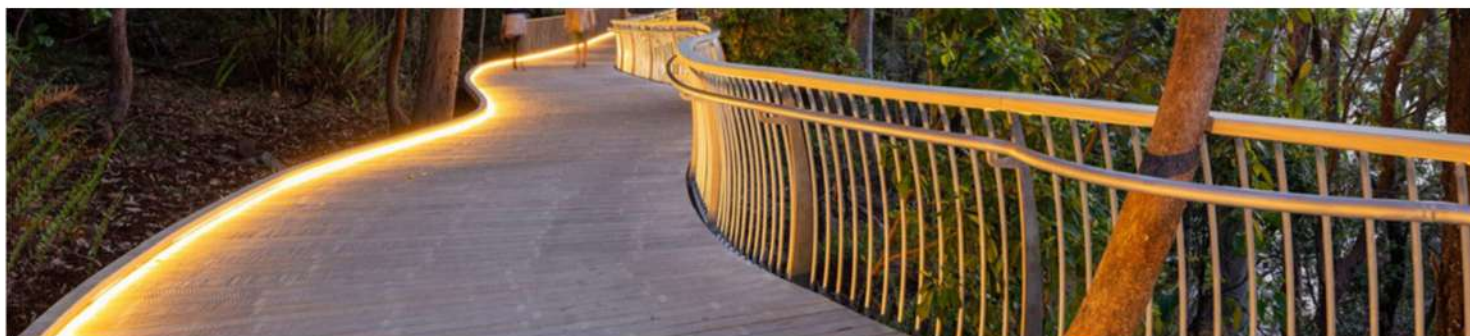

Formatos Deck

Tablas en sección *Medidas en mm

Espesor: 20 / Ancho: 70

Espesor: 20 / Ancho: 145

Espesor: 30 / Ancho: 70
A pedido

Espesor: 30 / Ancho: 145
A pedido

Fijación atornillada Oculta

Fijación atornillada a la vista